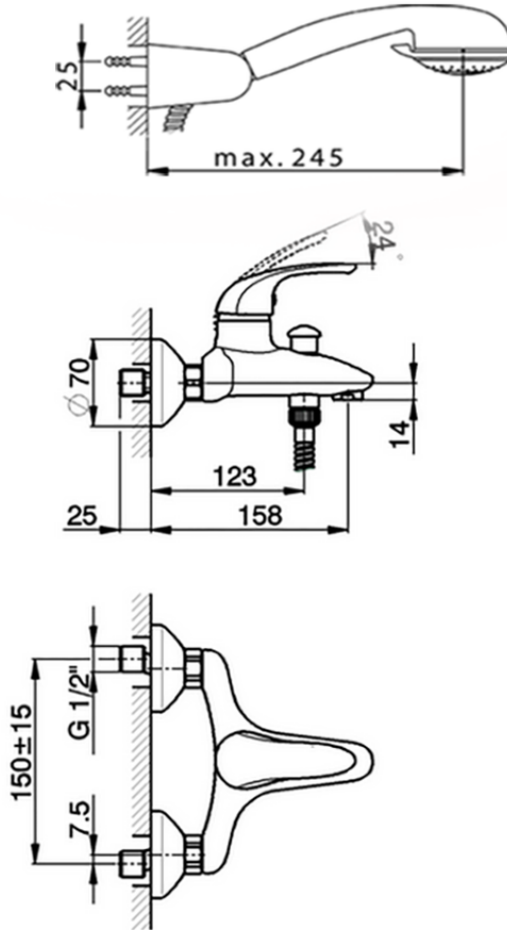

Miscelatore monocomando vasca completo NORMA_NM000120

NM000120

<https://huberitalia.com/miscelatore-monocomando-vasca-completo-norma-nm000120>

2024-11-21