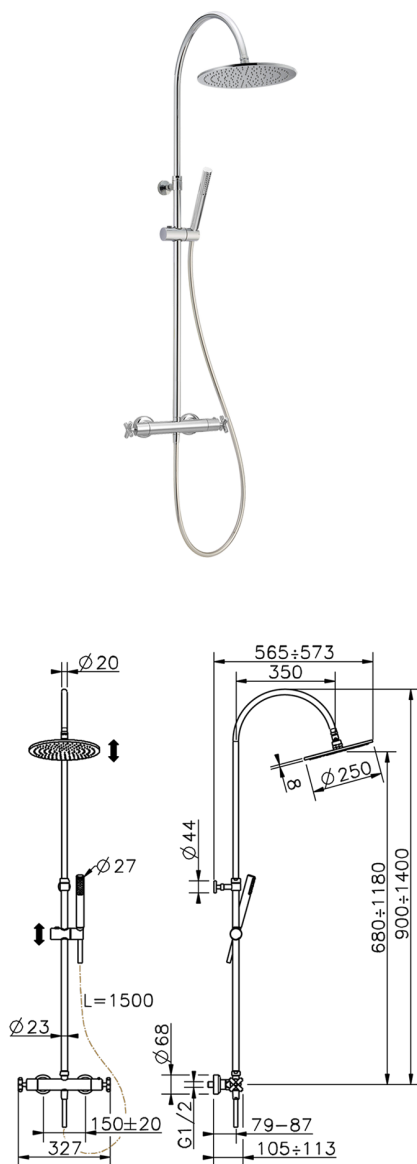

Colonna doccia termostatica 2 funzioni SUITE_SUC80010

MODELLO **SUC80010**

Colonna doccia termostatica 2 funzioni, devia stop 2 uscite, colonna telescopica, supporto doccetta scorrevole, doccetta monogetto minimalista D.27 mm ABS, soffione tondo D.250 mm sp.8 mm in OTTONE, flessibile liscio SILVERFLEX 150 cm

FINITURE DISPONIBILI

21 21 Cromo

CARATTERISTICHE

Ricambio Cartuccia **24.04A.PP**

Cartuccia Termostatica Plus P 8X20

DeviaStop

La tecnologia Devia Stop di Huber consente con un semplice movimento rotativo di gestire la portata dell'acqua e di scegliere la modalità d'erogazione (soffione, doccetta a mano).