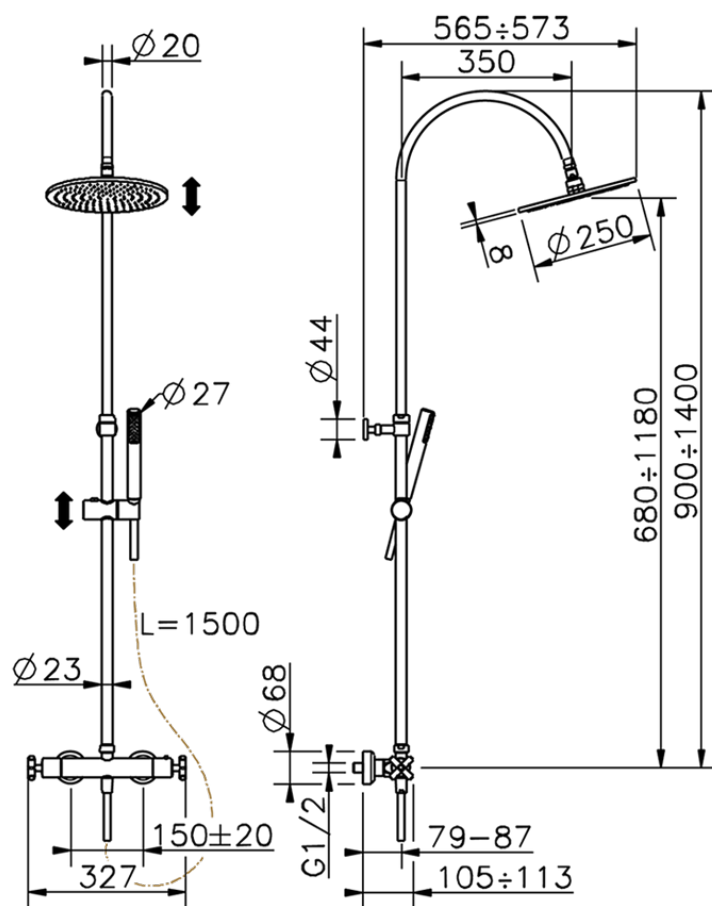

Colonna doccia termostatica 2 funzioni SUITE_SUC80010

SUC80010

<https://www.huberitalia.com/colonna-doccia-termostatica-2-funzioni-suite-suc80010>

2025-03-12