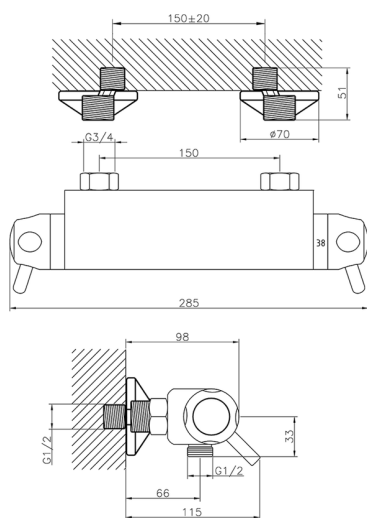

## Miscelatore termostatico doccia COLLETTIVITÀ\_CPT01010

MODELLO **CPT01010**

Miscelatore termostatico doccia, senza completo doccia, attacco per flessibile 1/2" M

FINITURE DISPONIBILI

CARATTERISTICHE

Ricambio Cartuccia **24.02AB.PL**

**Cartuccia Termostatica Plus 12x32**