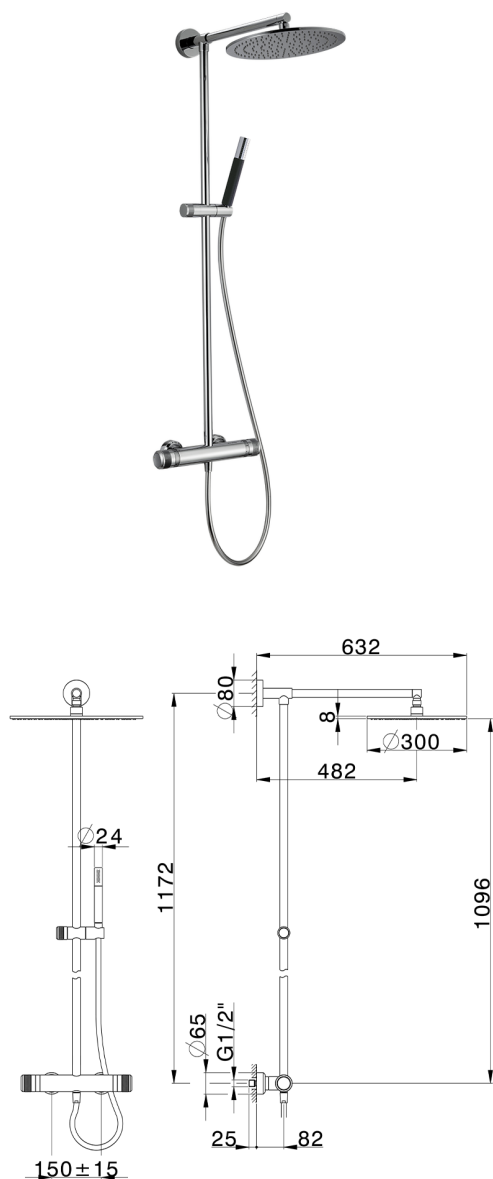

## Colonna doccia termostatica 2 funzioni CHRONOS\_CRC78040

MODELLO **CRC78040**

Colonna doccia termostatica 2 funzioni, devia stop 2 uscite, colonna fissa, supporto doccetta scorrevole, doccetta monogetto minimale D.24mm in Ottone, soffione tondo D.300 mm sp.8 mm in Ottone, flessibile liscio SUPREME 150 cm

FINITURE DISPONIBILI

-  **21** 21 Cromo
-  **2F** 2F Nichel Spazzolato
-  **2Q** 2Q Black Titanium

CARATTERISTICHE

Ricambio Cartuccia **22.04A.AR - ZZ97279004**

**Cartuccia Termostatica Argo 2 (filtro lungo)**

### DeviaStop

La tecnologia Devia Stop di Huber consente con un semplice movimento rotativo di gestire la portata dell'acqua e di scegliere la modalità d'erogazione (soffione, doccetta a mano).

### SafeTouch

Il sistema SafeTouch Huber mantiene il corpo del miscelatore freddo al tatto durante il funzionamento.