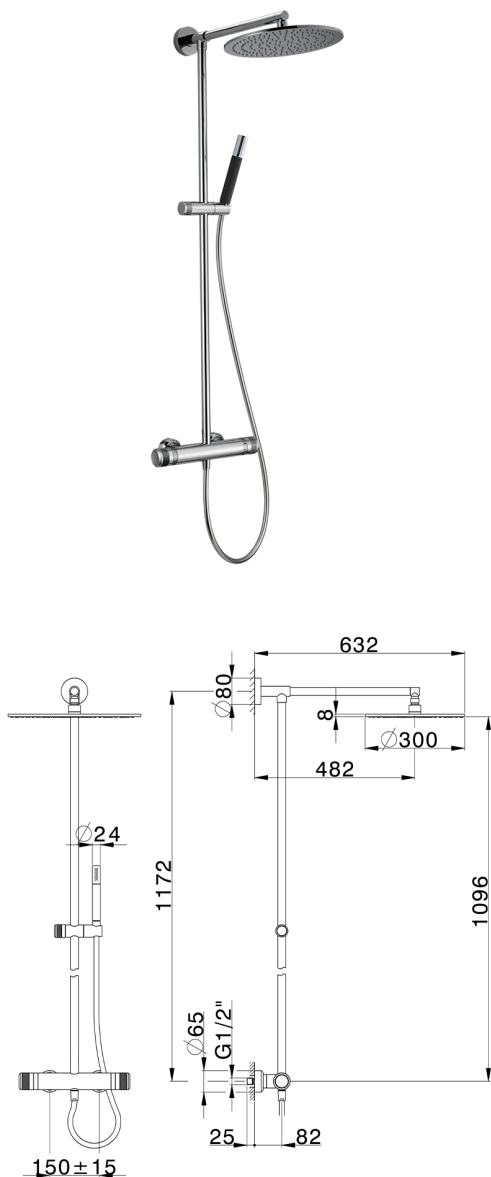

Colonna doccia termostatica 2 funzioni CHRONOS_CRC78040

MODELLO **CRC78040**

Colonna doccia termostatica 2 funzioni, devia stop 2 uscite, colonna fissa, supporto doccetta scorrevole, doccetta monogetto minimale D.24mm in Ottone, soffione tondo D.300 mm sp.8 mm in Ottone, flessibile liscio SUPREME 150 cm

FINITURE DISPONIBILI

-  **21** 21 Cromo
-  **2F** 2F Nichel Spazzolato
-  **2Q** 2Q Black Titanium

CARATTERISTICHE

Ricambio Cartuccia **22.04A.AR - ZZ97279004**

Cartuccia Termostatica Argo 2 (filtro lungo)

DeviaStop

La tecnologia Devia Stop di Huber consente con un semplice movimento rotativo di gestire la portata dell'acqua e di scegliere la modalità d'erogazione (soffione, doccetta a mano).

SafeTouch

Il sistema SafeTouch Huber mantiene il corpo del miscelatore freddo al tatto durante il funzionamento.