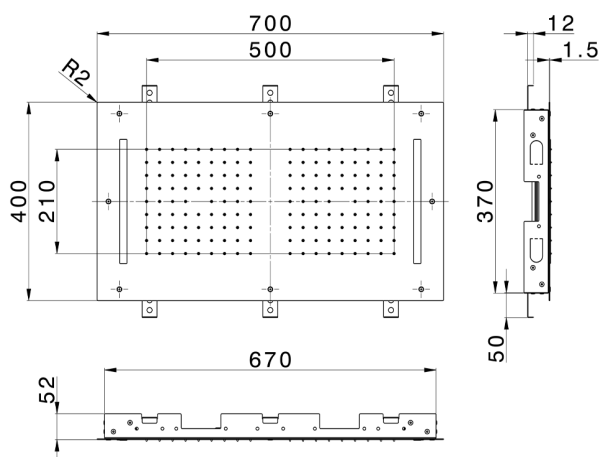

Soffione a soffitto con cromoterapia 700x400 mm ZEN_ZS1C0115

MODELLO **ZS1C0115**

Soffione a soffitto con cromoterapia 700x400 mm, funzioni 2 uscite pioggia e cromoterapia, con comando ad incasso incluso, acciaio inox AISI 304

FINITURE DISPONIBILI

- **40** 40 Nero Opaco
- **4Q** 4Q Bianco Opaco
- **5G** 5G Oro Rosa
- **D1** D1 Inox Spazzolato
- **D2** D2 Inox Lucido

CARATTERISTICHE

2024-10-22