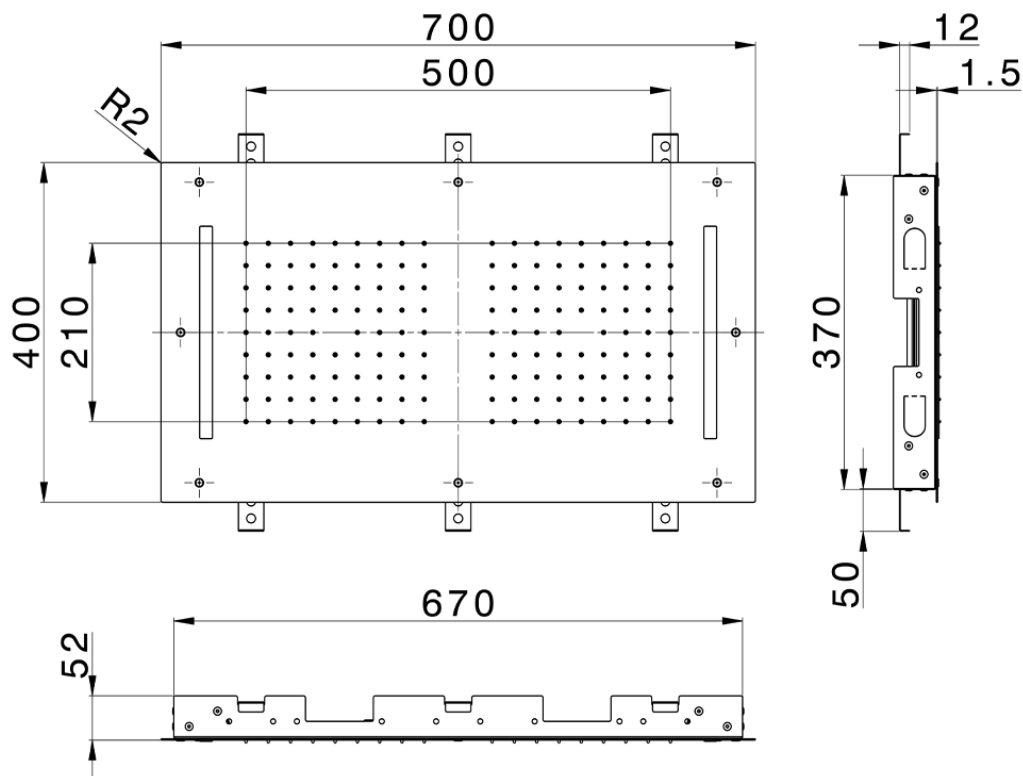

Soffione a soffitto con cromoterapia 700x400 mm ZEN\_ZS1C0115

ZS1C0115

<https://huberitalia.com/soffione-a-soffitto-con-cromoterapia-700x400-mm-zen-zs1c0115>

2024-10-22