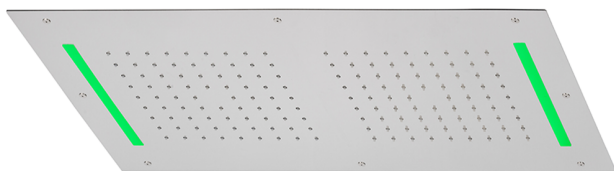

Soffione a soffitto con cromoterapia 700x400 mm ZEN_ZS1C0115

MODELLO **ZS1C0115**

Soffione a soffitto con cromoterapia 700x400 mm, funzioni 2 uscite pioggia e cromoterapia, con comando ad incasso incluso, acciaio inox AISI 304

FINITURE DISPONIBILI

-  **40** 40 Nero Opaco
-  **4Q** 4Q Bianco Opaco
-  **5G** 5G Oro Rosa
-  **D1** D1 Inox Spazzolato
-  **D2** D2 Inox Lucido

CARATTERISTICHE

2024-10-22