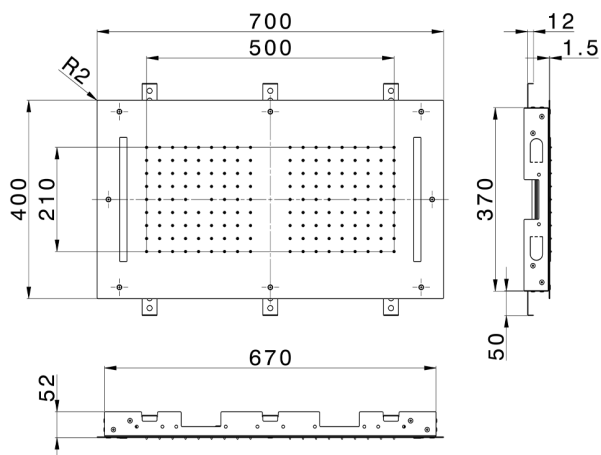

Soffione a soffitto con cromoterapia 700x400 mm ZEN_ZS1C0115

MODELLO **ZS1C0115**

Soffione a soffitto con cromoterapia 700x400 mm, funzioni 2 uscite pioggia e cromoterapia, con comando ad incasso incluso, acciaio inox AISI 304

FINITURE DISPONIBILI

- **40** 40 Nero Opaco
- **4Q** 4Q Bianco Opaco
- **5G** 5G Oro Rosa
- **D1** D1 Inox Spazzolato
- **D2** D2 Inox Lucido

CARATTERISTICHE

2024-10-22