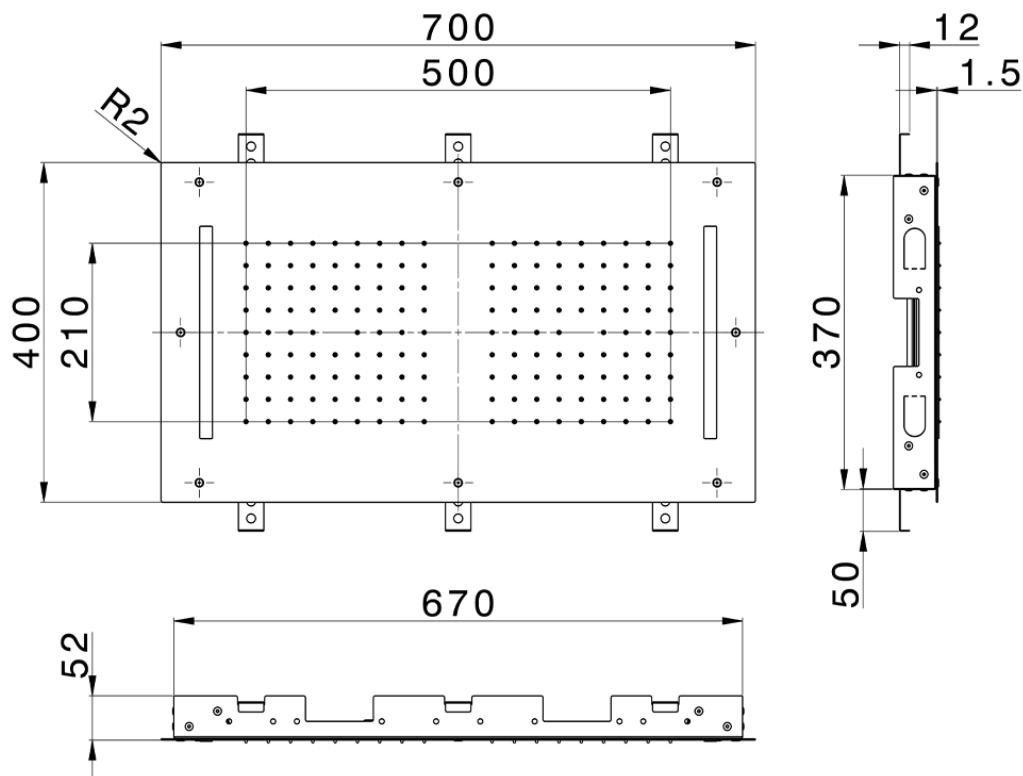

Soffione a soffitto con cromoterapia 700x400 mm ZEN_ZS1C0115

ZS1C0115

<https://huberitalia.com/soffione-a-soffitto-con-cromoterapia-700x400-mm-zen-zs1c0115>

2024-10-22