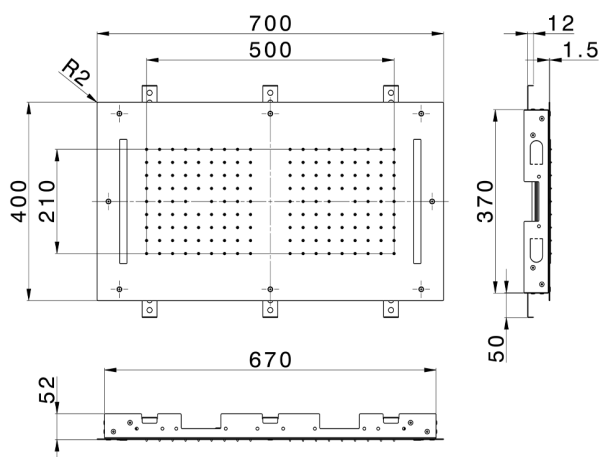

Soffione a soffitto con cromoterapia 700x400 mm ZEN_ZS1C0115

MODELLO **ZS1C0115**

Soffione a soffitto con cromoterapia 700x400 mm, funzioni 2 uscite pioggia e cromoterapia, con comando ad incasso incluso, acciaio inox AISI 304

FINITURE DISPONIBILI

- **40** 40 Nero Opaco
- **4Q** 4Q Bianco Opaco
- **5G** 5G Oro Rosa
- **D1** D1 Inox Spazzolato
- **D2** D2 Inox Lucido

CARATTERISTICHE

2024-10-22