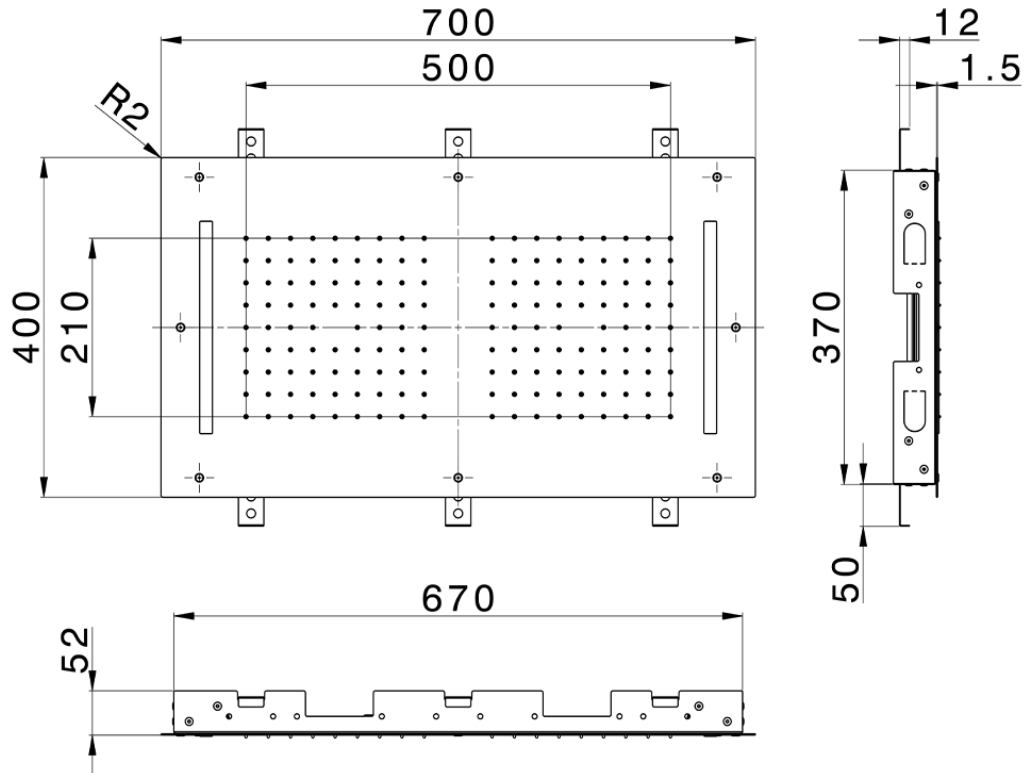

Soffione a soffitto con cromoterapia 700x400 mm ZEN_ZS1C0115

ZS1C0115

<https://huberitalia.com/soffione-a-soffitto-con-cromoterapia-700x400-mm-zen-zs1c0115>

2024-10-22