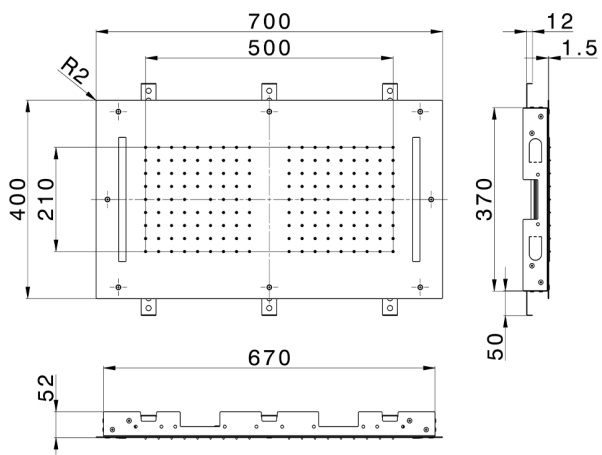

Soffione a soffitto con cromoterapia 700x400 mm ZEN_ZS1C0115

MODELLO **ZS1C0115**

Soffione a soffitto con cromoterapia 700x400 mm, funzioni 2 uscite pioggia e cromoterapia, con comando ad incasso incluso, acciaio inox AISI 304

FINITURE DISPONIBILI

- **40** 40 Nero Opaco
- **4Q** 4Q Bianco Opaco
- **5G** 5G Oro Rosa
- **D1** D1 Inox Spazzolato
- **D2** D2 Inox Lucido

CARATTERISTICHE

2024-10-22