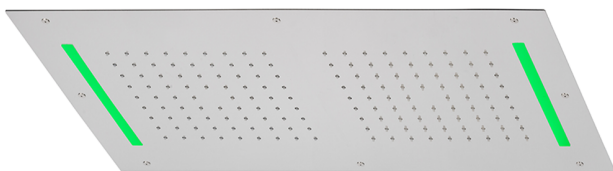

## Soffione a soffitto con cromoterapia 700x400 mm ZEN\_ZS1C0115

MODELLO **ZS1C0115**

Soffione a soffitto con cromoterapia 700x400 mm, funzioni 2 uscite pioggia e cromoterapia, con comando ad incasso incluso, acciaio inox AISI 304

FINITURE DISPONIBILI

-  **40** 40 Nero Opaco
-  **4Q** 4Q Bianco Opaco
-  **5G** 5G Oro Rosa
-  **D1** D1 Inox Spazzolato
-  **D2** D2 Inox Lucido

CARATTERISTICHE

2024-10-22