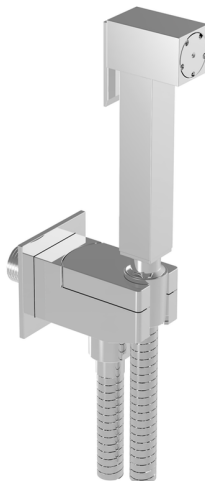

Set idroscopino completo IDROSCOPINI_EG007930

MODELLO **EG007930**

Set idroscopino completo, supporto murale quadro, apertura acqua singola, doccetta idroscopino in Ottone, flex PVC 120 cm

FINITURE DISPONIBILI

CARATTERISTICHE

Doccetta idroscopino

Doccetta Idroscopino

Doccetta idroscopino monoforo, per la pulizia del sanitario.

2024-12-22