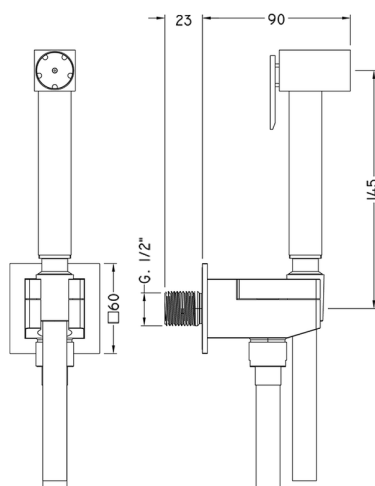

Set idroscopino completo IDROSCOPINI_EG007930

MODELLO **EG007930**

Set idroscopino completo, supporto murale quadro, apertura acqua singola, doccetta idroscopino in Ottone, flex PVC 120 cm

FINITURE DISPONIBILI

CARATTERISTICHE

Doccetta idroscopino

Doccetta Idroscopino

Doccetta idroscopino monoforo, per la pulizia del sanitario.

2024-12-22