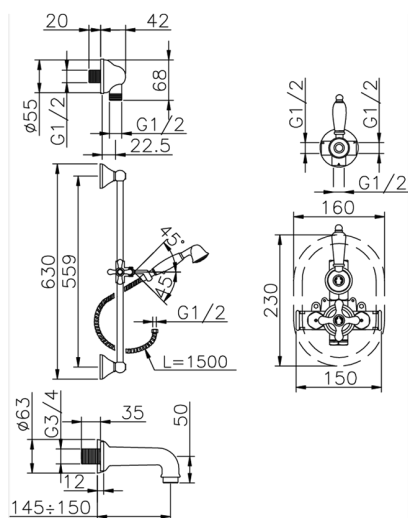

Completo miscelatore termostatico vasca incasso CROISETTE_914.CS01H.

MODELLO **914.CS01H.**

Completo miscelatore termostatico vasca incasso, miscelatore termostatico incasso 1/2", rubinetto d'arresto con uscita 1/2", deviatore 2 uscite, asta 56 cm con supporto scorrevole, doccetta monogetto Classica in Ottone D.53 mm, bocca erogatoria 150 mm 3/4 M, presa d'acqua 1/2", flex Ottone 150 cm

FINITURE DISPONIBILI

-  **AG** AG Oro Antico
-  **BA** BA Vecchio Bronzo
-  **CR** CR Cromo
-  **2W** 2W Oro Spazzolato

CARATTERISTICHE

Ricambio Cartuccia **24.04A.PP**

Cartuccia Termostatica Plus P 8X20

Installazione **Incasso**