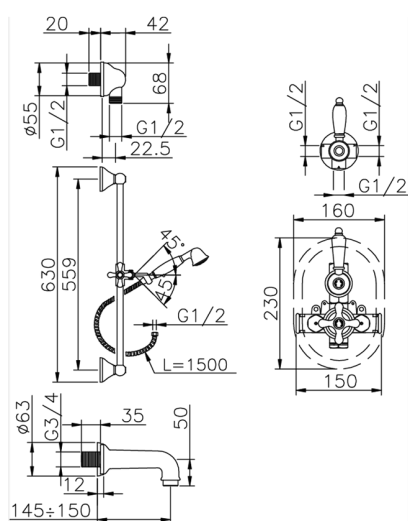

Completo miscelatore termostatico vasca incasso CROISETTE_914.CS01H.
MODELLO 914.CS01H.

Completo miscelatore termostatico vasca incasso, miscelatore termostatico incasso 1/2", rubinetto d'arresto con uscita 1/2", deviatore 2 uscite, asta 56 cm con supporto scorrevole, doccetta monogetto Classica in Ottone D.53 mm, bocca erogatoria 150 mm 3/4 M, presa d'acqua 1/2", flex Ottone 150 cm

FINITURE DISPONIBILI

-  **AG** AG Oro Antico
-  **BA** BA Vecchio Bronzo
-  **CR** CR Cromo
-  **2W** 2W Oro Spazzolato

CARATTERISTICHE
Ricambio Cartuccia 24.04A.PP
Cartuccia Termostatica Plus P 8X20
Installazione Incasso