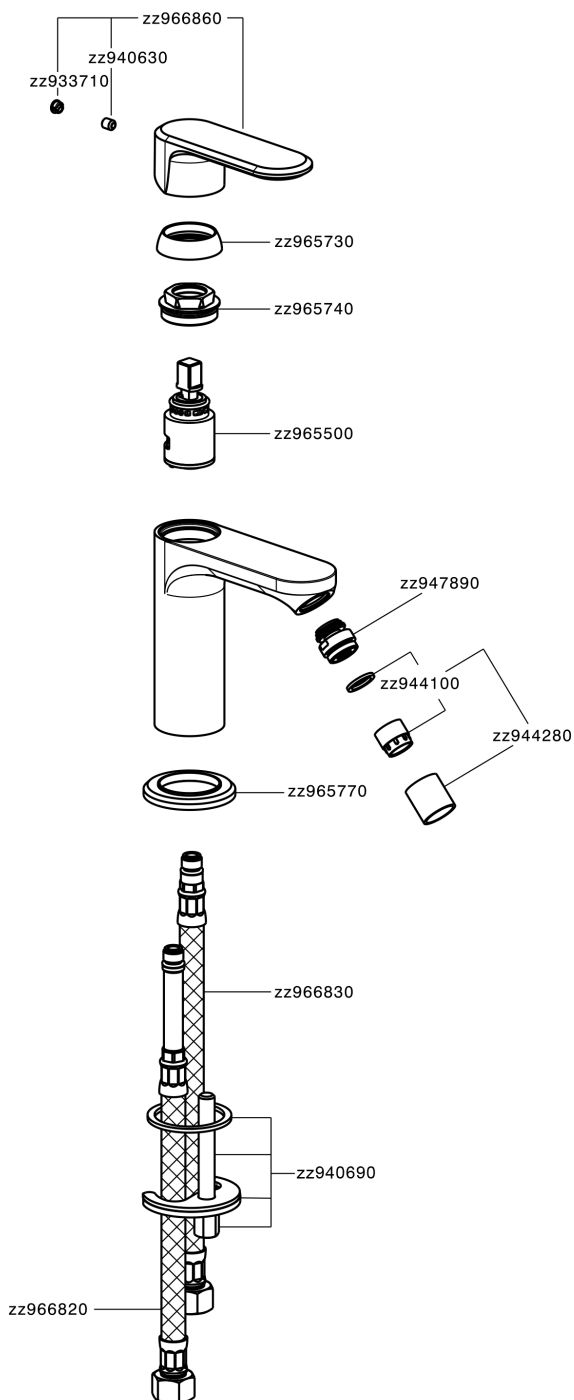

Miscelatore monocomando bidet LEVITY_LY000560

MODELLO **LY000560**

Miscelatore monocomando bidet, senza scarico automatico, flex inox G.3/8"

FINITURE DISPONIBILI

-  **21** 21 Cromo
-  **2B** 2B Nichel Lucido
-  **2F** 2F Nichel Spazzolato
-  **40** 40 Nero Opaco
-  **4Q** 4Q Bianco Opaco

CARATTERISTICHE

Ricambio Cartuccia **ZZ96550000**

Cartuccia Monocomando 25 mm

Miscelatore monocomando bidet LEVITY_LY000560

LY000560

<https://huberitalia.com/miscelatore-monocomando-bidet-levity-ly000560>

2024-12-04