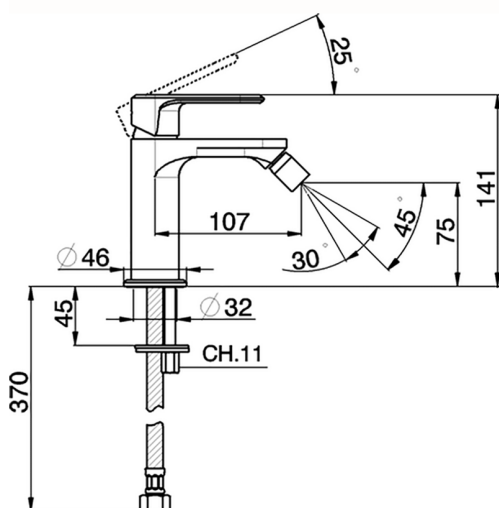

Miscelatore monocomando bidet LEVITY_LY000560

MODELLO **LY000560**

Miscelatore monocomando bidet, senza scarico automatico, flex inox G.3/8"

FINITURE DISPONIBILI

-  **21** 21 Cromo
-  **2B** 2B Nichel Lucido
-  **2F** 2F Nichel Spazzolato
-  **40** 40 Nero Opaco
-  **4Q** 4Q Bianco Opaco

CARATTERISTICHE

Ricambio Cartuccia **ZZ96550000**

Cartuccia Monocomando 25 mm

Miscelatore monocomando bidet LEVITY_LY000560

LY000560

<https://huberitalia.com/miscelatore-monocomando-bidet-levity-ly000560>

2024-12-04