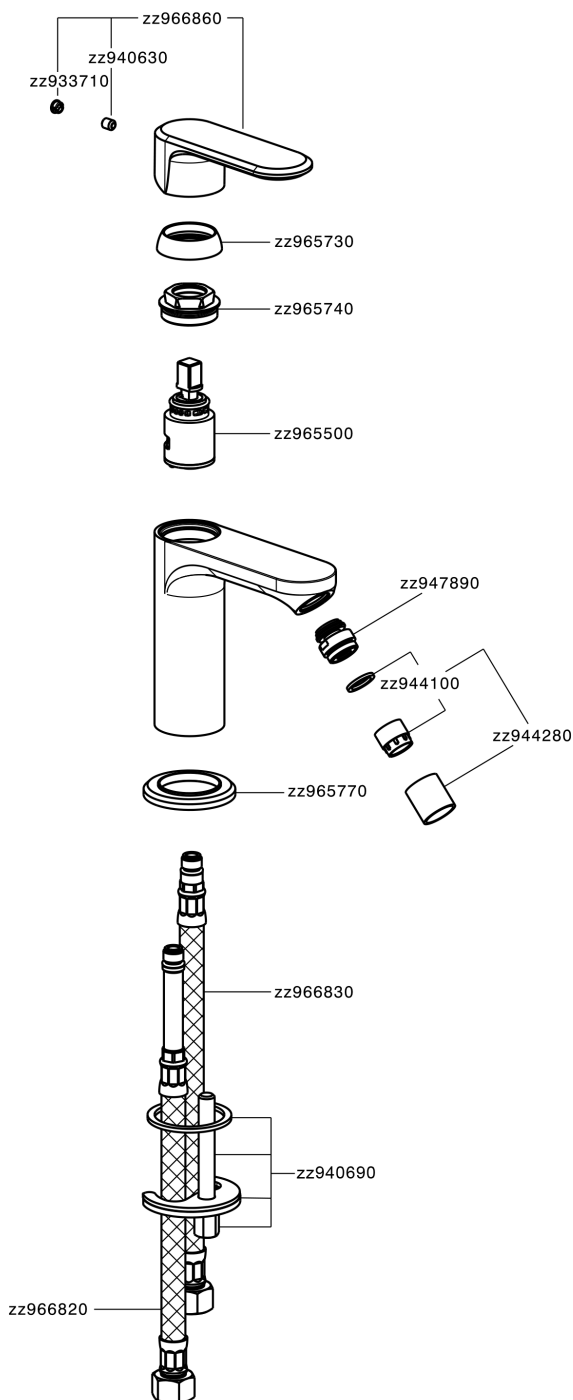

Miscelatore monocomando bidet LEVITY_LY000560

MODELLO **LY000560**

Miscelatore monocomando bidet, senza scarico automatico, flex inox G.3/8"

FINITURE DISPONIBILI

-  **21** 21 Cromo
-  **2B** 2B Nichel Lucido
-  **2F** 2F Nichel Spazzolato
-  **40** 40 Nero Opaco
-  **4Q** 4Q Bianco Opaco

CARATTERISTICHE

Ricambio Cartuccia **ZZ96550000**

Cartuccia Monocomando 25 mm

Miscelatore monocomando bidet LEVITY_LY000560

LY000560

<https://www.huberitalia.com/miscelatore-monocomando-bidet-levity-ly000560>