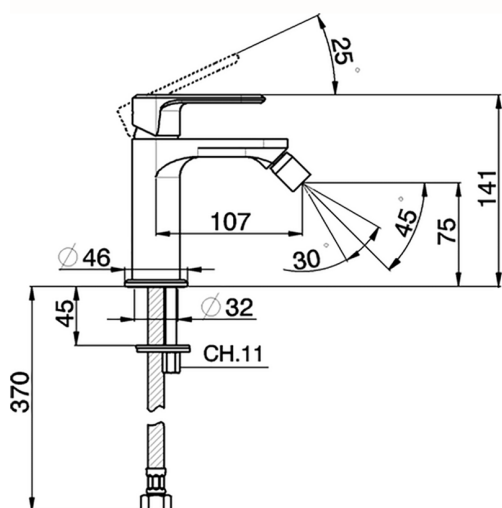

Miscelatore monocomando bidet LEVITY_LY000560

MODELLO **LY000560**

Miscelatore monocomando bidet, senza scarico automatico, flex inox G.3/8"

FINITURE DISPONIBILI

-  **21** 21 Cromo
-  **2B** 2B Nichel Lucido
-  **2F** 2F Nichel Spazzolato
-  **40** 40 Nero Opaco
-  **4Q** 4Q Bianco Opaco

CARATTERISTICHE

Ricambio Cartuccia **ZZ96550000**

Cartuccia Monocomando 25 mm

Miscelatore monocomando bidet LEVITY_LY000560

LY000560

<https://www.huberitalia.com/miscelatore-monocomando-bidet-levity-ly000560>