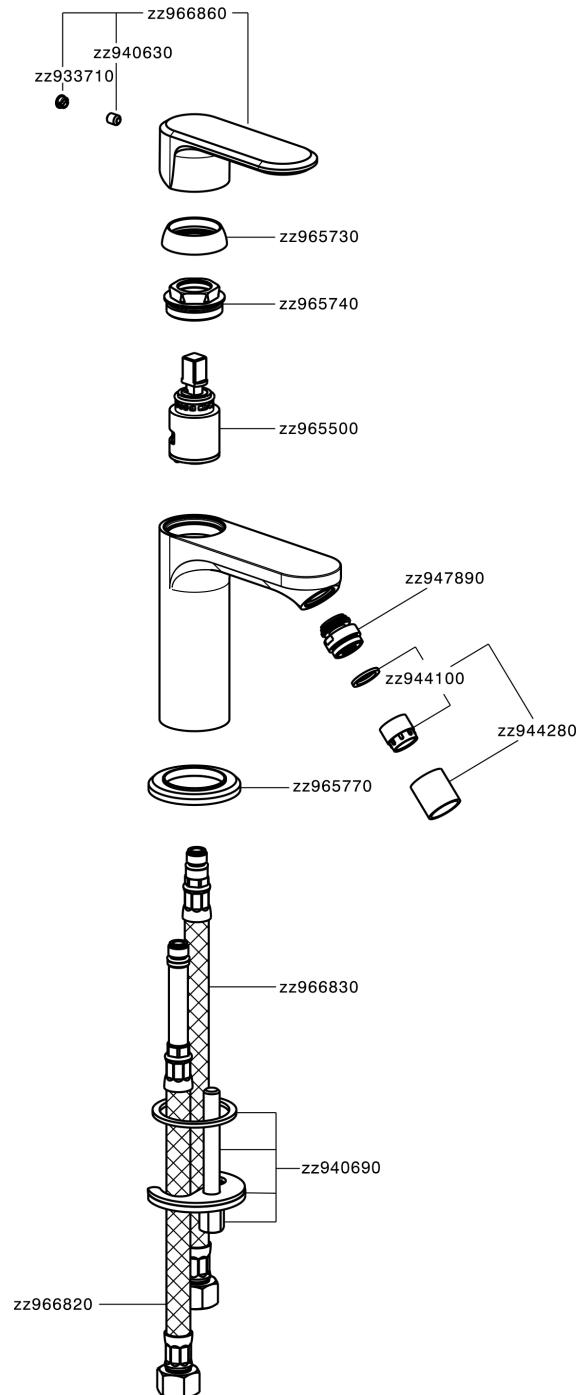

Miscelatore monocomando bidet LEVITY_LY000560

MODELLO **LY000560**

Miscelatore monocomando bidet, senza scarico automatico, flex inox G.3/8"

FINITURE DISPONIBILI

-  **21** 21 Cromo
-  **2B** 2B Nichel Lucido
-  **2F** 2F Nichel Spazzolato
-  **40** 40 Nero Opaco
-  **4Q** 4Q Bianco Opaco

CARATTERISTICHE

Ricambio Cartuccia **ZZ96550000**

Cartuccia Monocomando 25 mm

Miscelatore monocomando bidet LEVITY_LY000560

LY000560

<https://www.huberitalia.com/miscelatore-monocomando-bidet-levity-ly000560>