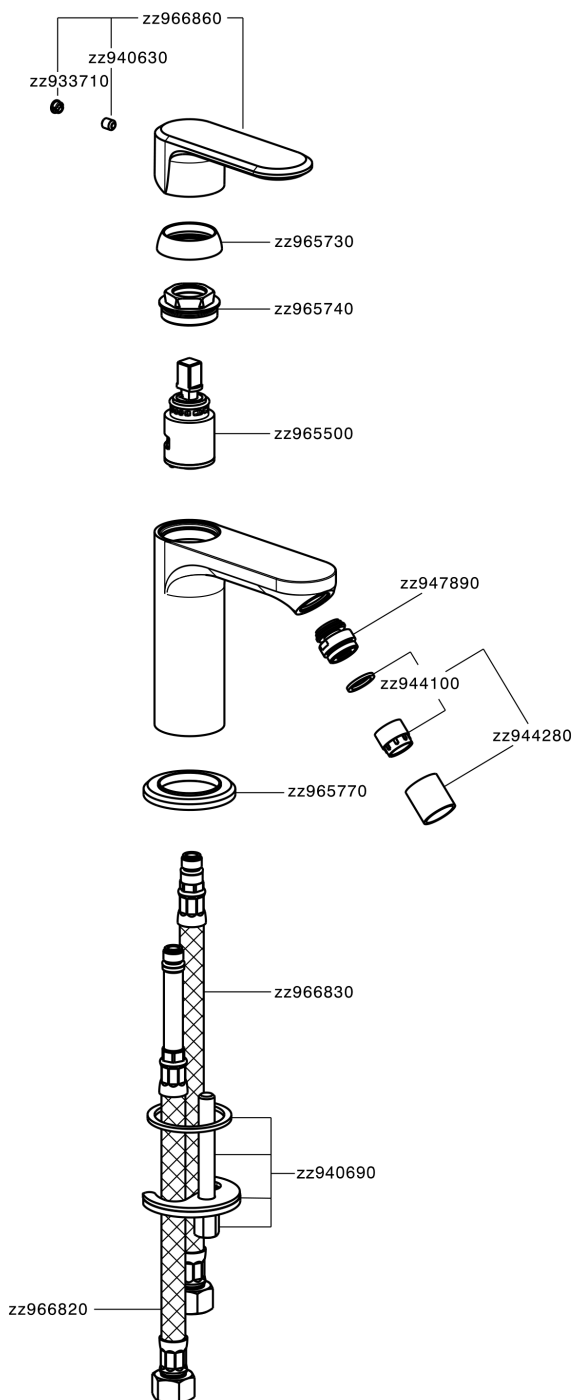

Miscelatore monocomando bidet LEVITY_LY000560

MODELLO **LY000560**

Miscelatore monocomando bidet, senza scarico automatico, flex inox G.3/8"

FINITURE DISPONIBILI

-  **21** 21 Cromo
-  **2B** 2B Nichel Lucido
-  **2F** 2F Nichel Spazzolato
-  **40** 40 Nero Opaco
-  **4Q** 4Q Bianco Opaco

CARATTERISTICHE

Ricambio Cartuccia **ZZ96550000**

Cartuccia Monocomando 25 mm

Miscelatore monocomando bidet LEVITY_LY000560

LY000560

<https://www.huberitalia.com/miscelatore-monocomando-bidet-levity-ly000560>