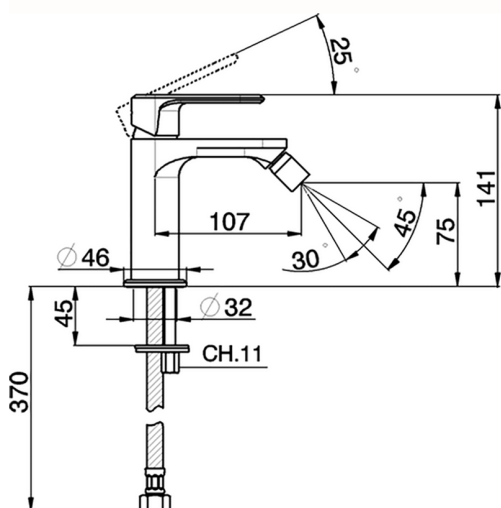

Miscelatore monocomando bidet LEVITY_LY000560

MODELLO **LY000560**

Miscelatore monocomando bidet, senza scarico automatico, flex inox G.3/8"

FINITURE DISPONIBILI

-  **21** 21 Cromo
-  **2B** 2B Nichel Lucido
-  **2F** 2F Nichel Spazzolato
-  **40** 40 Nero Opaco
-  **4Q** 4Q Bianco Opaco

CARATTERISTICHE

Ricambio Cartuccia **ZZ96550000**

Cartuccia Monocomando 25 mm

Miscelatore monocomando bidet LEVITY_LY000560

LY000560

<https://www.huberitalia.com/miscelatore-monocomando-bidet-levity-ly000560>