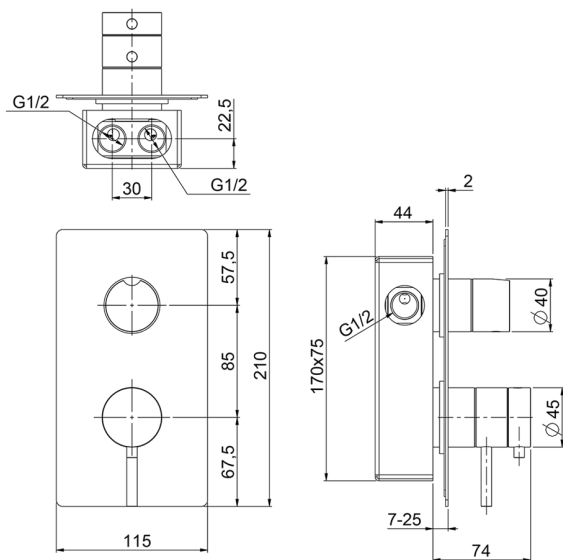

## Miscelatore termostatico doccia incasso 2 uscite LYNOX\_LX008104

MODELLO **LX008104**

Miscelatore termostatico doccia incasso 2 uscite

FINITURE DISPONIBILI

**D1** D1 Inox Spazzolato

CARATTERISTICHE

Installazione **Incasso**