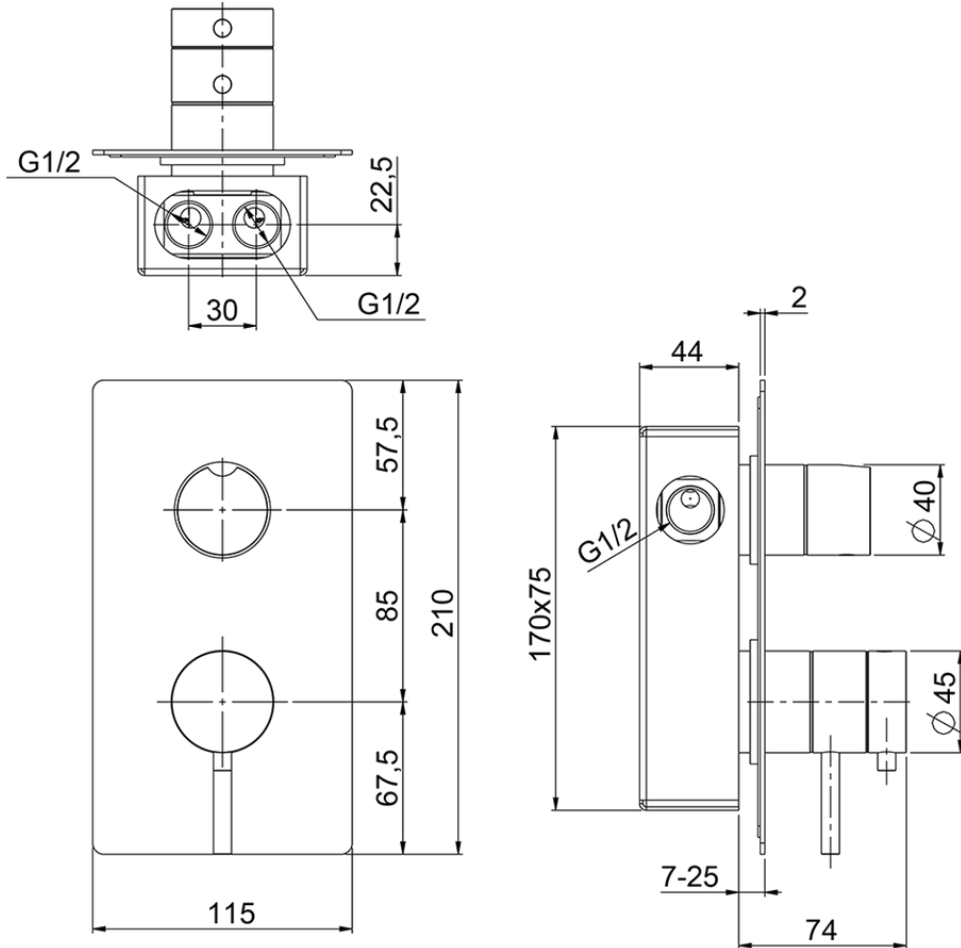

Miscelatore termostatico doccia incasso 2 uscite LYNOX_LX008104

LX008104

<https://www.huberitalia.com/miscelatore-termostatico-doccia-incasso-2-uscite-lynox-lx008104>

2025-01-02