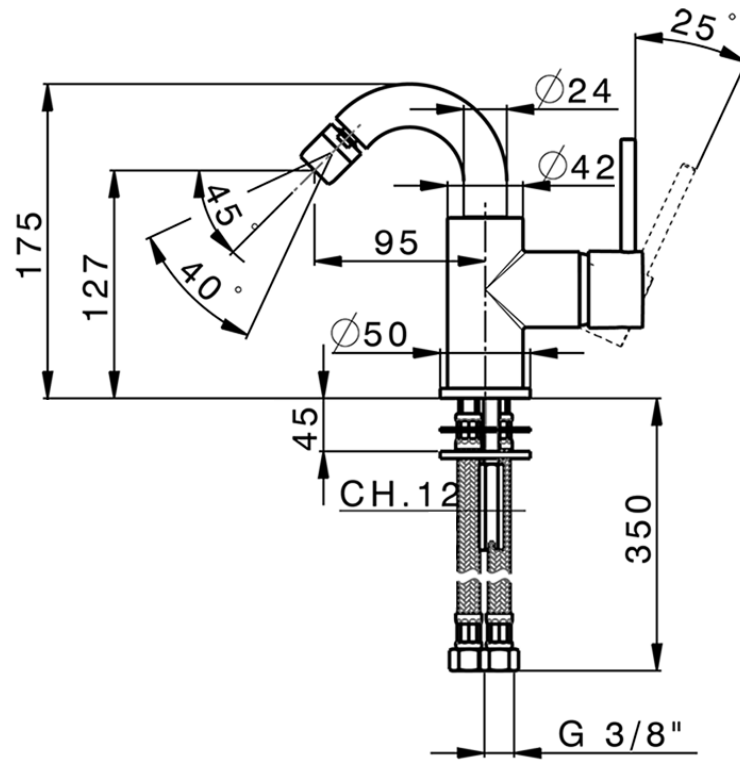

Miscelatore monocomando bidet EnergySave K2\_K2002565

K2002565

<https://huberitalia.com/miscelatore-monocomando-bidet-energysave-k2-k2002565>

2024-11-21