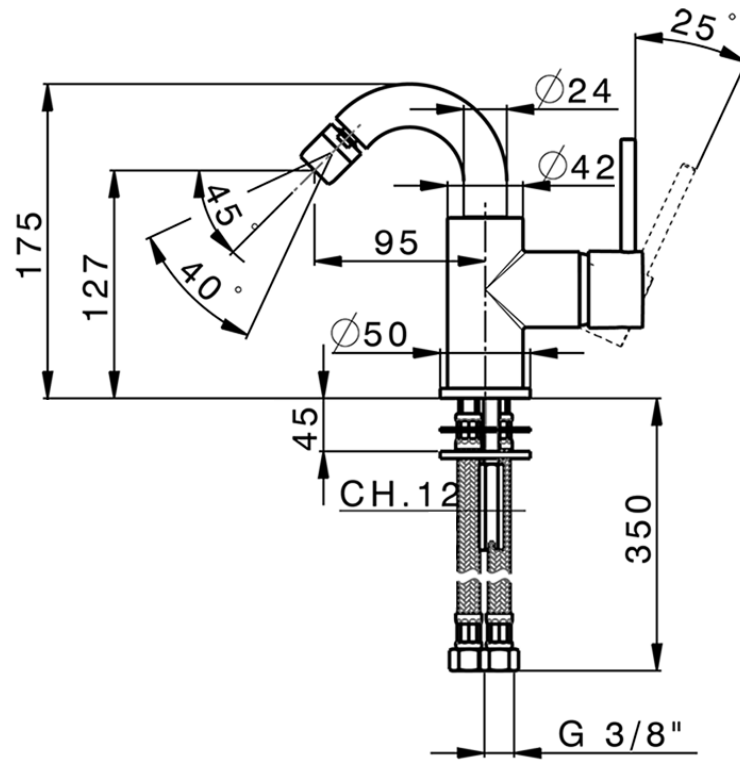

Miscelatore monocomando bidet EnergySave K2_K2002565

K2002565

<https://huberitalia.com/miscelatore-monocomando-bidet-energysave-k2-k2002565>

2024-11-21