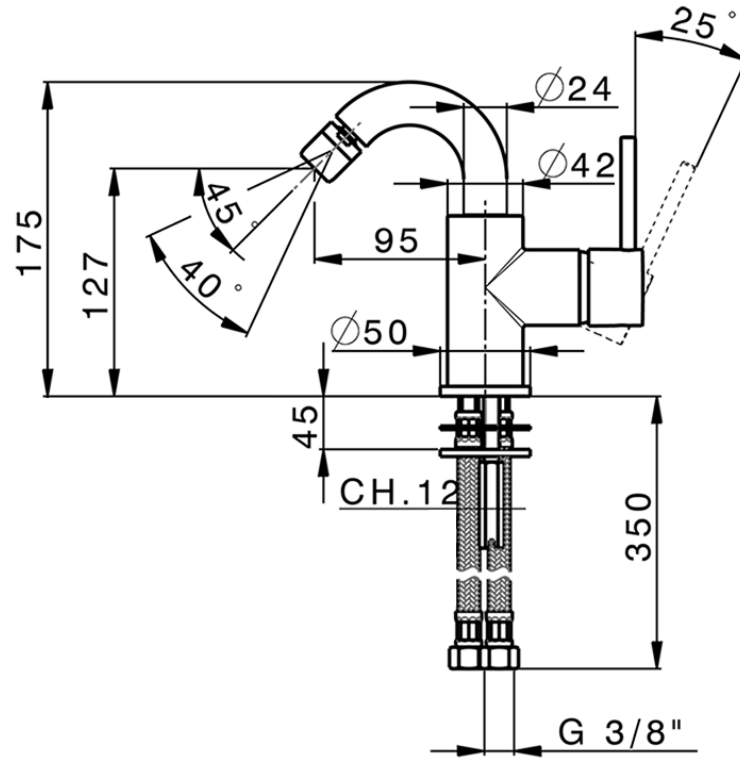

Miscelatore monocomando bidet EnergySave K2_K2002565

K2002565

<https://huberitalia.com/miscelatore-monocomando-bidet-energysave-k2-k2002565>

2024-11-24