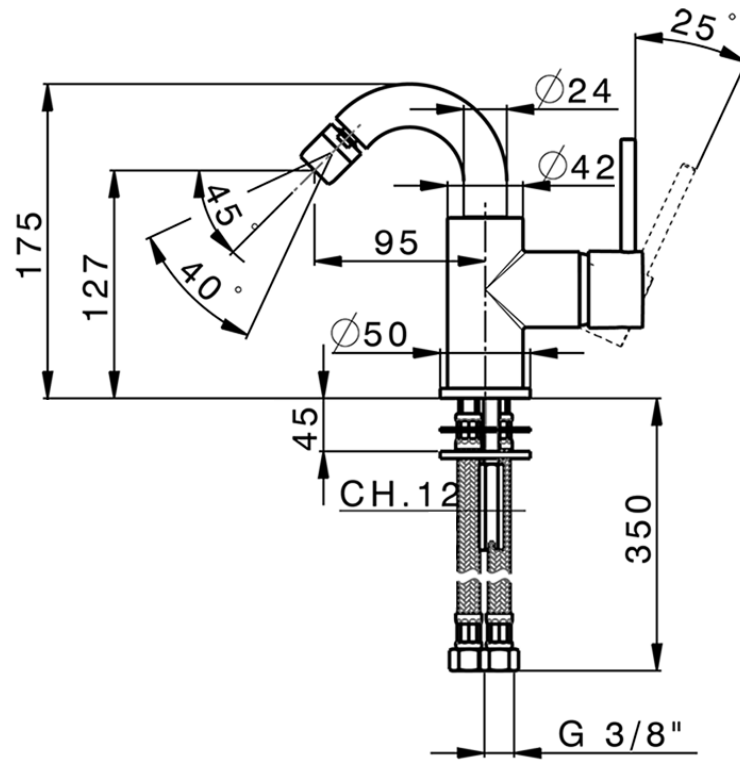

Miscelatore monocomando bidet EnergySave K2_K2002565

K2002565

<https://huberitalia.com/miscelatore-monocomando-bidet-energysave-k2-k2002565>

2024-11-23