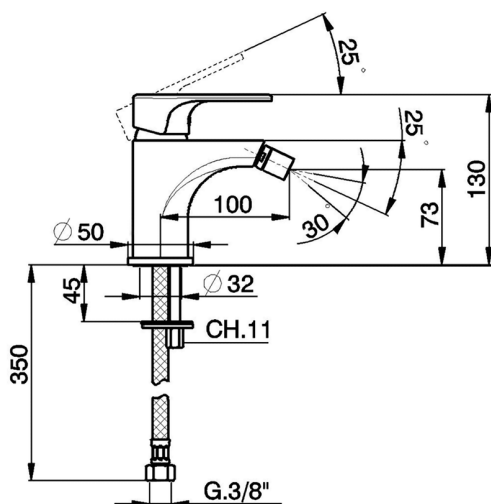

Miscelatore monocomando bidet AH_AH000560

MODELLO **AH000560**

Miscelatore monocomando bidet, senza scarico automatico, flex inox G.3/8"

FINITURE DISPONIBILI

-  **21** 21 Cromo
-  **2F** 2F Nichel Spazzolato
-  **40** 40 Nero Opaco

CARATTERISTICHE

Ricambio Cartuccia **ZZ95435000**

Cartuccia Monocomando 35 mm

EcoStop

Con il Dispositivo EcoStop l'apertura dell'acqua avviene con un punto duro al 50% circa della portata. Un fermo a metà apertura, da vincere con una leggera forza solo e soltanto quando ci sia una reale necessità di richiesta d'acqua alla massima portata. Ciò permette di consumare fino al 50% in meno di acqua.

Miscelatore monocomando bidet AH_AH000560

AH000560

<https://huberitalia.com/miscelatore-monocomando-bidet-ah-ah000560>

2024-11-21