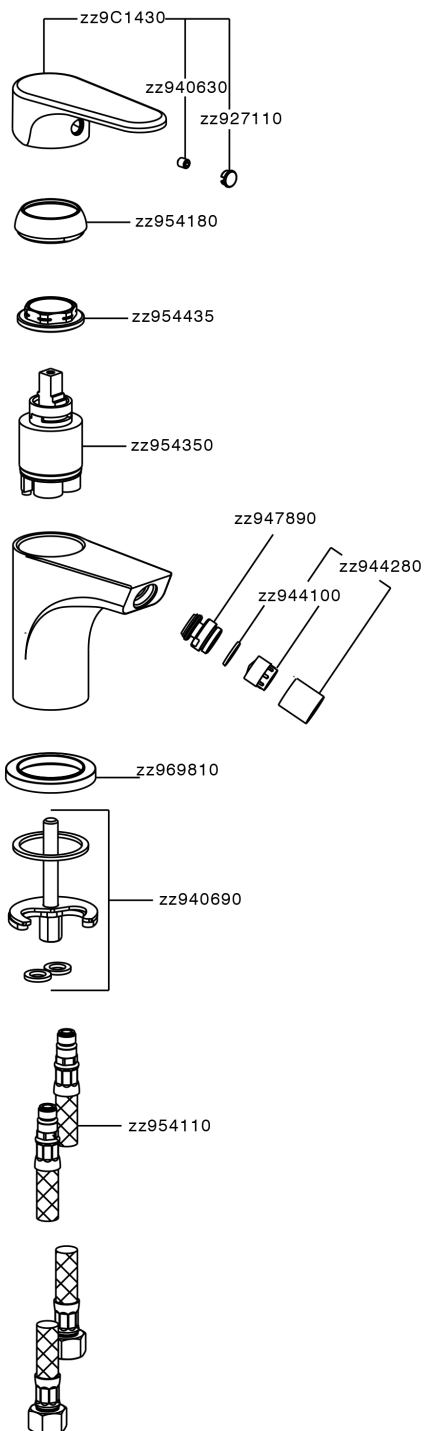

Miscelatore monocomando bidet AH_AH000560

MODELLO **AH000560**

Miscelatore monocomando bidet, senza scarico automatico, flex inox G.3/8"

FINITURE DISPONIBILI

-  **21** 21 Cromo
-  **2F** 2F Nichel Spazzolato
-  **40** 40 Nero Opaco

CARATTERISTICHE

Ricambio Cartuccia **ZZ95435000**

Cartuccia Monocomando 35 mm

EcoStop

Con il Dispositivo EcoStop l'apertura dell'acqua avviene con un punto duro al 50% circa della portata. Un fermo a metà apertura, da vincere con una leggera forza solo e soltanto quando ci sia una reale necessità di richiesta d'acqua alla massima portata. Ciò permette di consumare fino al 50% in meno di acqua.

Miscelatore monocomando bidet AH_AH000560

AH000560

<https://huberitalia.com/miscelatore-monocomando-bidet-ah-ah000560>

2024-11-21