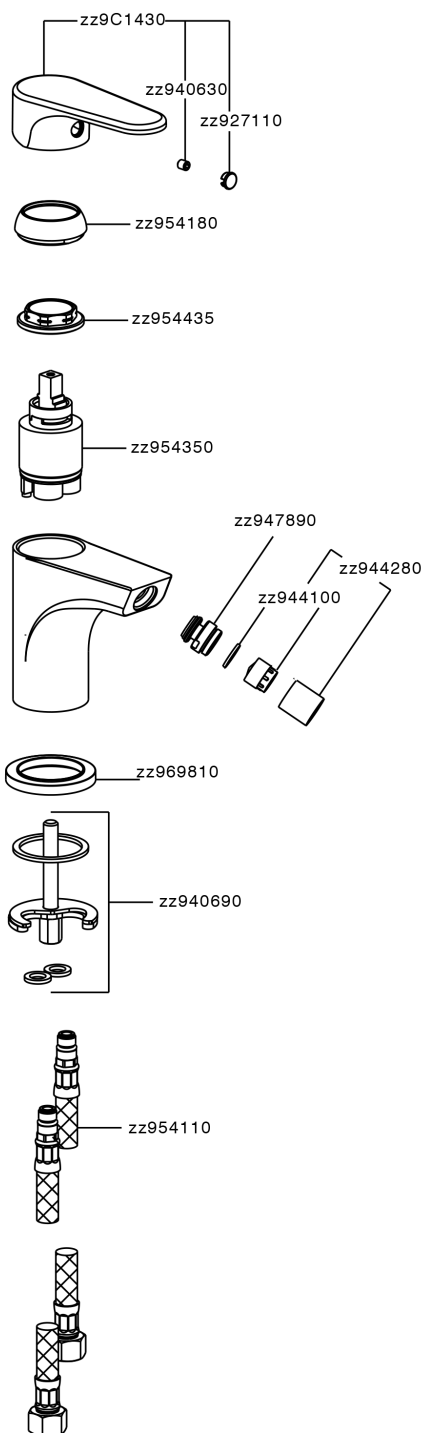

Miscelatore monocomando bidet AH_AH000560

AH000560

<https://huberitalia.com/miscelatore-monocomando-bidet-ah-ah000560>

2024-11-21