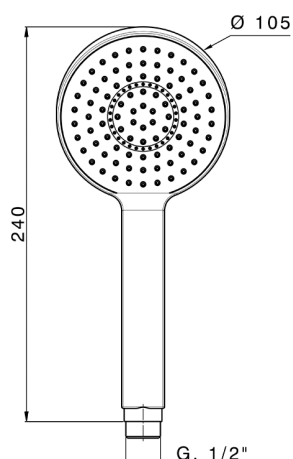

## Doccetta Round SHOWER\_SS014240

MODELLO **SS014240**

Doccetta Round, monogetto D.105 mm in ABS

FINITURE DISPONIBILI

CARATTERISTICHE

2024-11-21