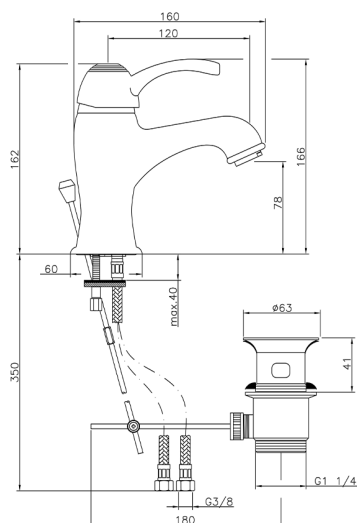

Miscelatore monocomando lavabo VICTORIAN_VM000510

MODELLO **VM000510**

Miscelatore monocomando lavabo, con scarico automatico 1"1/4, flex inox G.3/8"

FINITURE DISPONIBILI

-  **21** 21 Cromo
-  **27** 27 Vecchio Bronzo
-  **2A** 2A Nichel Satinato Spazzolato
-  **2G** 2G Oro Antico
-  **2W** 2W Oro Spazzolato

CARATTERISTICHE

Ricambio Cartuccia **ZZ95273000**

Cartuccia Monocomando 40 mm

2025-02-23