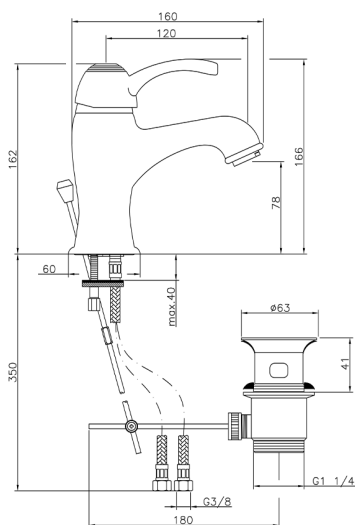

Miscelatore monocomando lavabo VICTORIAN_VM000510

MODELLO **VM000510**

Miscelatore monocomando lavabo, con scarico automatico 1"1/4, flex inox G.3/8"

FINITURE DISPONIBILI

-  **21** 21 Cromo
-  **27** 27 Vecchio Bronzo
-  **2A** 2A Nichel Satinato Spazzolato
-  **2G** 2G Oro Antico
-  **2W** 2W Oro Spazzolato

CARATTERISTICHE

Ricambio Cartuccia **ZZ95273000**

Cartuccia Monocomando 40 mm

2025-02-22