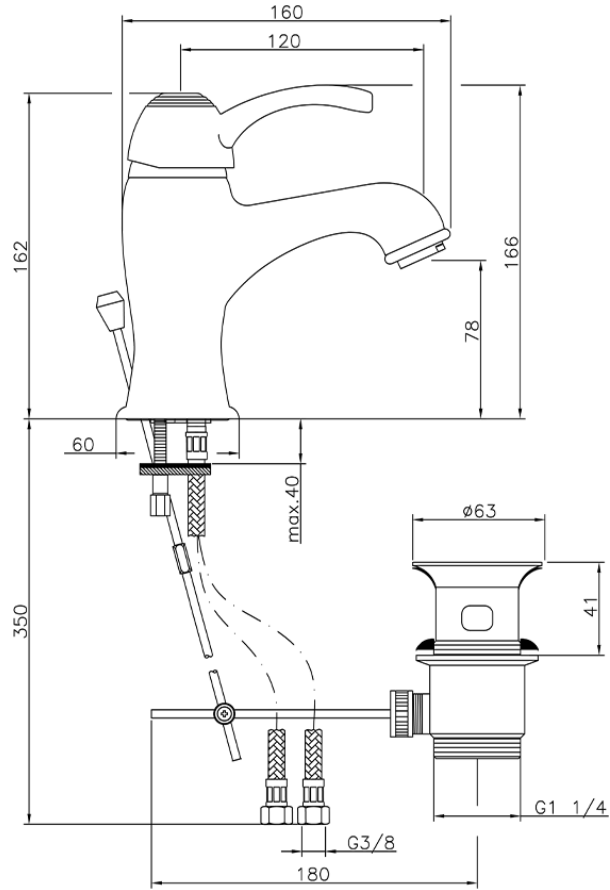

Miscelatore monocomando lavabo VICTORIAN\_VM000510

VM000510

<https://www.huberitalia.com/miscelatore-monocomando-lavabo-victorian-vm000510>

2025-02-22