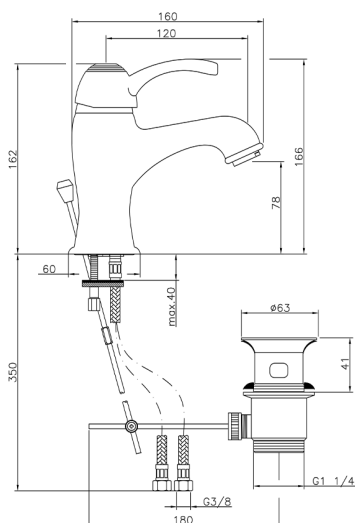

Miscelatore monocomando lavabo VICTORIAN_VM000510

MODELLO **VM000510**

Miscelatore monocomando lavabo, con scarico automatico 1"1/4, flex inox G.3/8"

FINITURE DISPONIBILI

-  **21** 21 Cromo
-  **27** 27 Vecchio Bronzo
-  **2A** 2A Nichel Satinato Spazzolato
-  **2G** 2G Oro Antico
-  **2W** 2W Oro Spazzolato

CARATTERISTICHE

Ricambio Cartuccia **ZZ95273000**

Cartuccia Monocomando 40 mm

2025-02-23