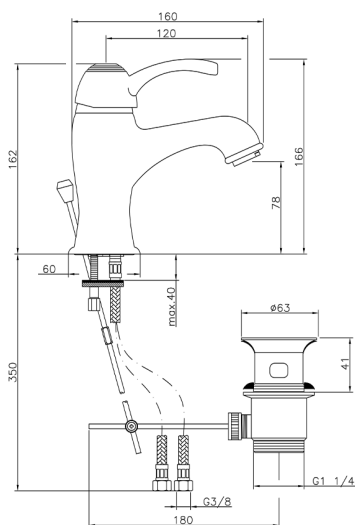

Miscelatore monocomando lavabo VICTORIAN_VM000510

MODELLO **VM000510**

Miscelatore monocomando lavabo, con scarico automatico 1"1/4, flex inox G.3/8"

FINITURE DISPONIBILI

-  **21** 21 Cromo
-  **27** 27 Vecchio Bronzo
-  **2A** 2A Nichel Satinato Spazzolato
-  **2G** 2G Oro Antico
-  **2W** 2W Oro Spazzolato

CARATTERISTICHE

Ricambio Cartuccia **ZZ95273000**

Cartuccia Monocomando 40 mm

2025-02-23