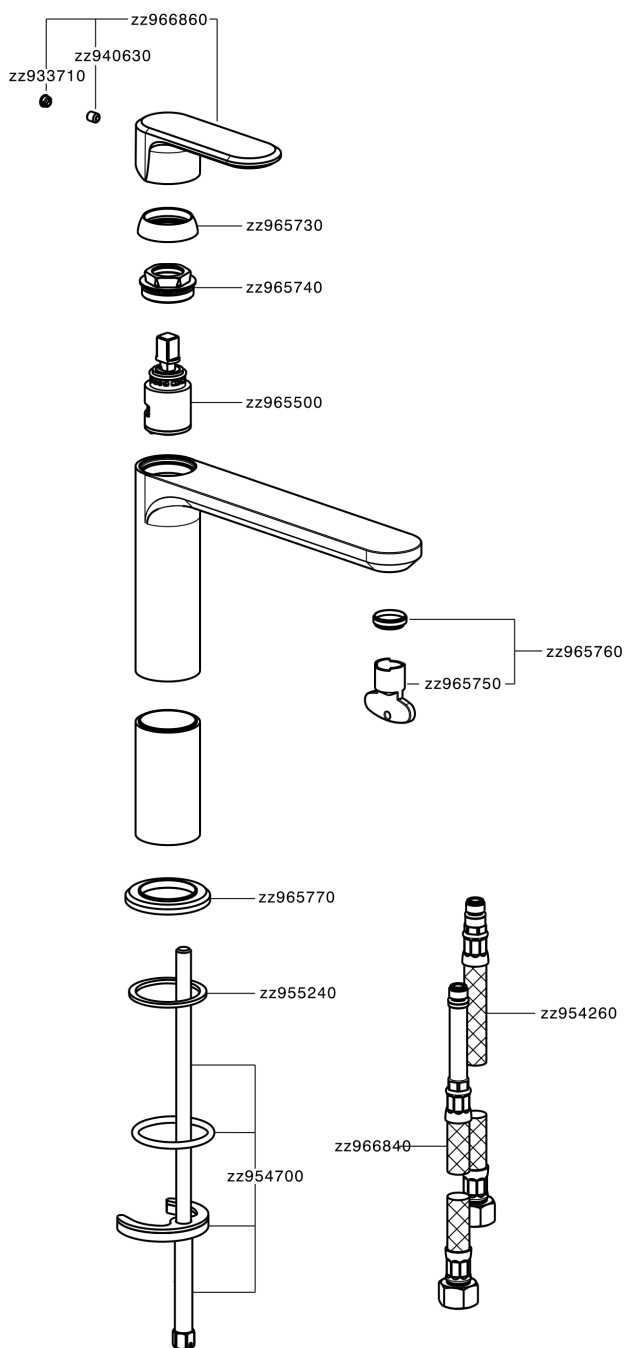

## Miscelatore monocomando lavabo medio LEVITY\_LY001500

LY001500

<https://huberitalia.com/miscelatore-monocomando-lavabo-medio-levity-ly001500>

2024-11-21