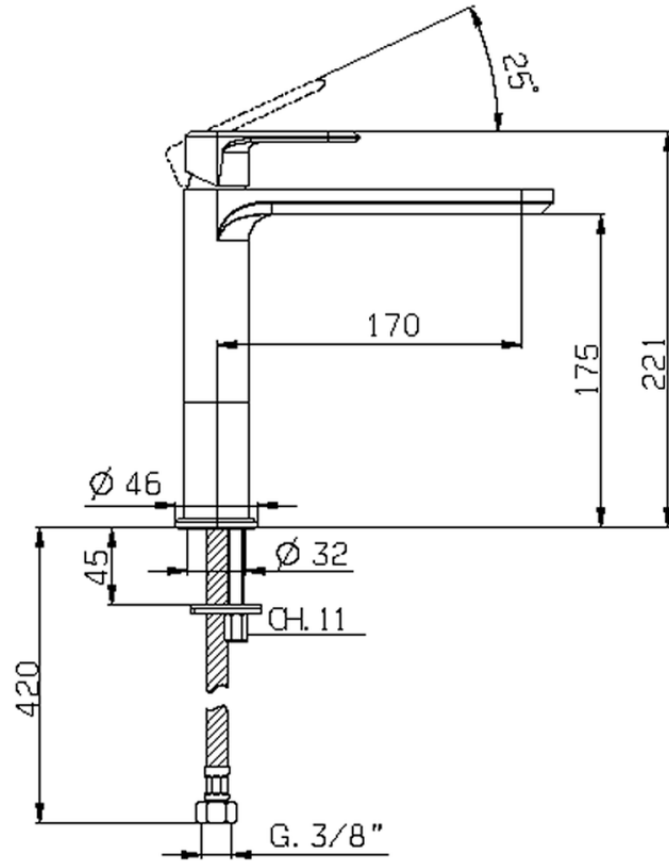

Miscelatore monocomando lavabo medio LEVITY_LY001500

LY001500

<https://huberitalia.com/miscelatore-monocomando-lavabo-medio-levity-ly001500>

2024-11-21