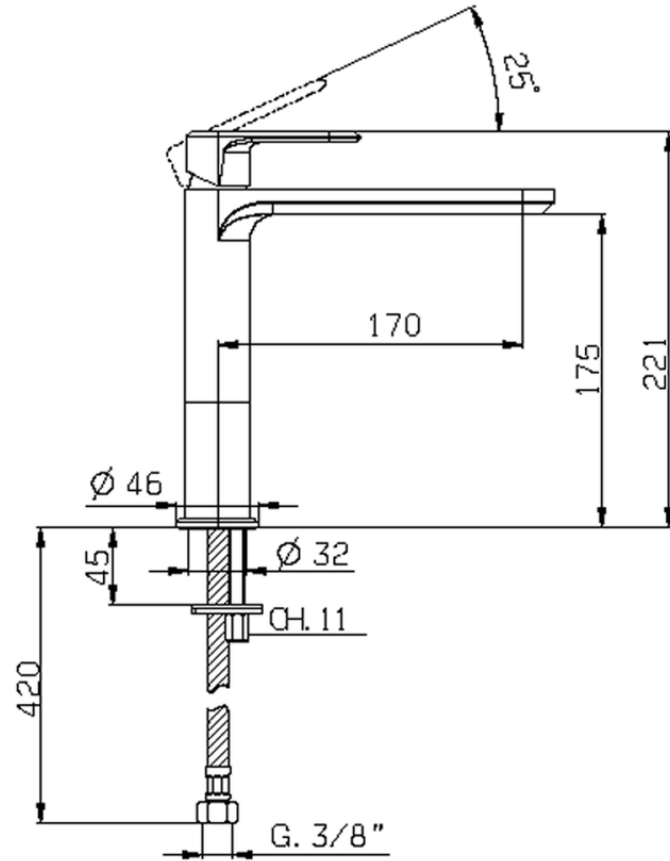

Miscelatore monocomando lavabo medio LEVITY_LY001500

LY001500

<https://huberitalia.com/miscelatore-monocomando-lavabo-medio-levity-ly001500>

2024-11-21