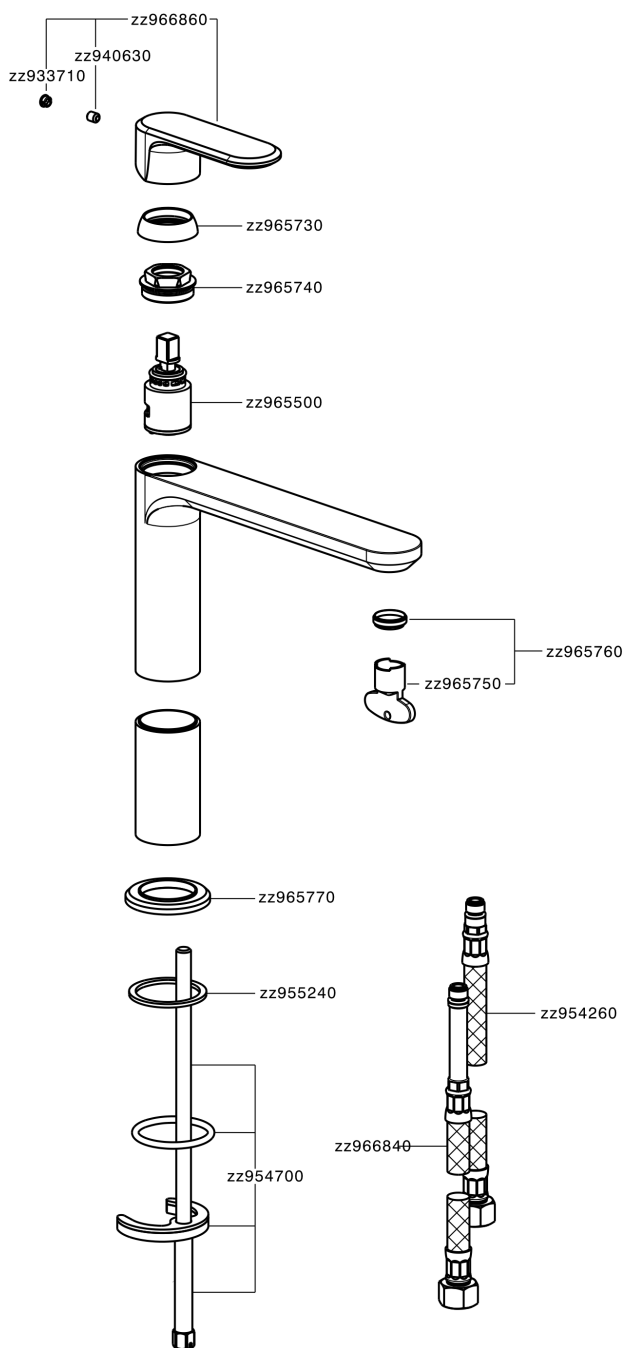

Miscelatore monocomando lavabo medio LEVITY_LY001500

MODELLO **LY001500**

Miscelatore monocomando lavabo medio, senza scarico automatico, flex inox G.3/8"

FINITURE DISPONIBILI

-  **21** 21 Cromo
-  **2B** 2B Nichel Lucido
-  **2F** 2F Nichel Spazzolato
-  **40** 40 Nero Opaco
-  **4Q** 4Q Bianco Opaco

CARATTERISTICHE

Ricambio Cartuccia **ZZ96550000**

Cartuccia Monocomando 25 mm

Miscelatore monocomando lavabo medio LEVITY_LY001500

LY001500

<https://huberitalia.com/miscelatore-monocomando-lavabo-medio-levity-ly001500>