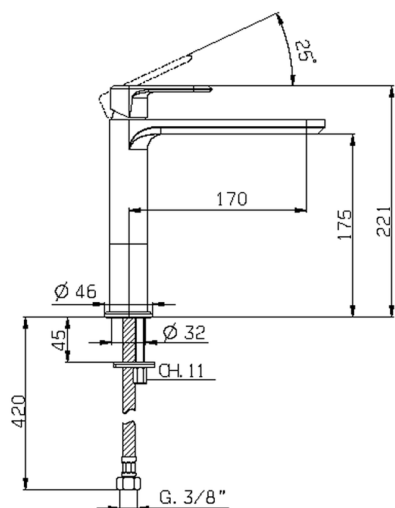

Miscelatore monocomando lavabo medio LEVITY_LY001500

MODELLO **LY001500**

Miscelatore monocomando lavabo medio, senza scarico automatico, flex inox G.3/8"

FINITURE DISPONIBILI

-  **21** 21 Cromo
-  **2B** 2B Nichel Lucido
-  **2F** 2F Nichel Spazzolato
-  **40** 40 Nero Opaco
-  **4Q** 4Q Bianco Opaco

CARATTERISTICHE

Ricambio Cartuccia **ZZ96550000**

Cartuccia Monocomando 25 mm

Miscelatore monocomando lavabo medio LEVITY_LY001500

LY001500

<https://huberitalia.com/miscelatore-monocomando-lavabo-medio-levity-ly001500>