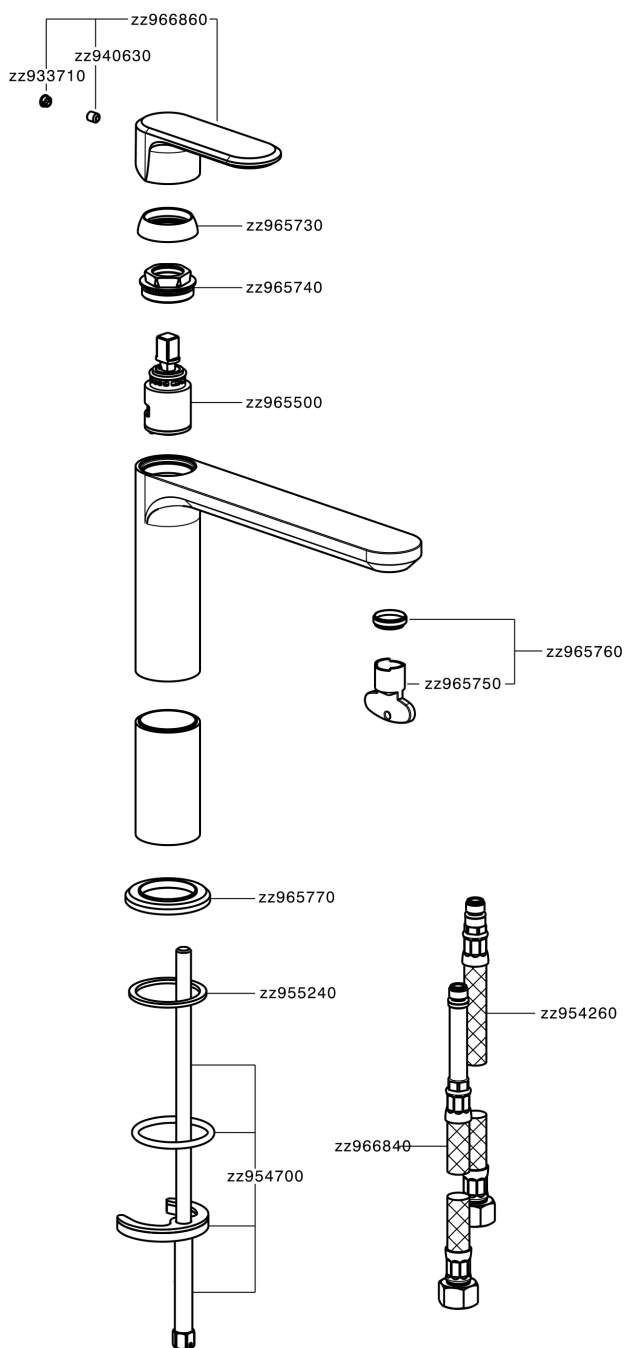

Miscelatore monocomando lavabo medio LEVITY_LY001500

LY001500

<https://huberitalia.com/miscelatore-monocomando-lavabo-medio-levity-ly001500>

2024-11-21