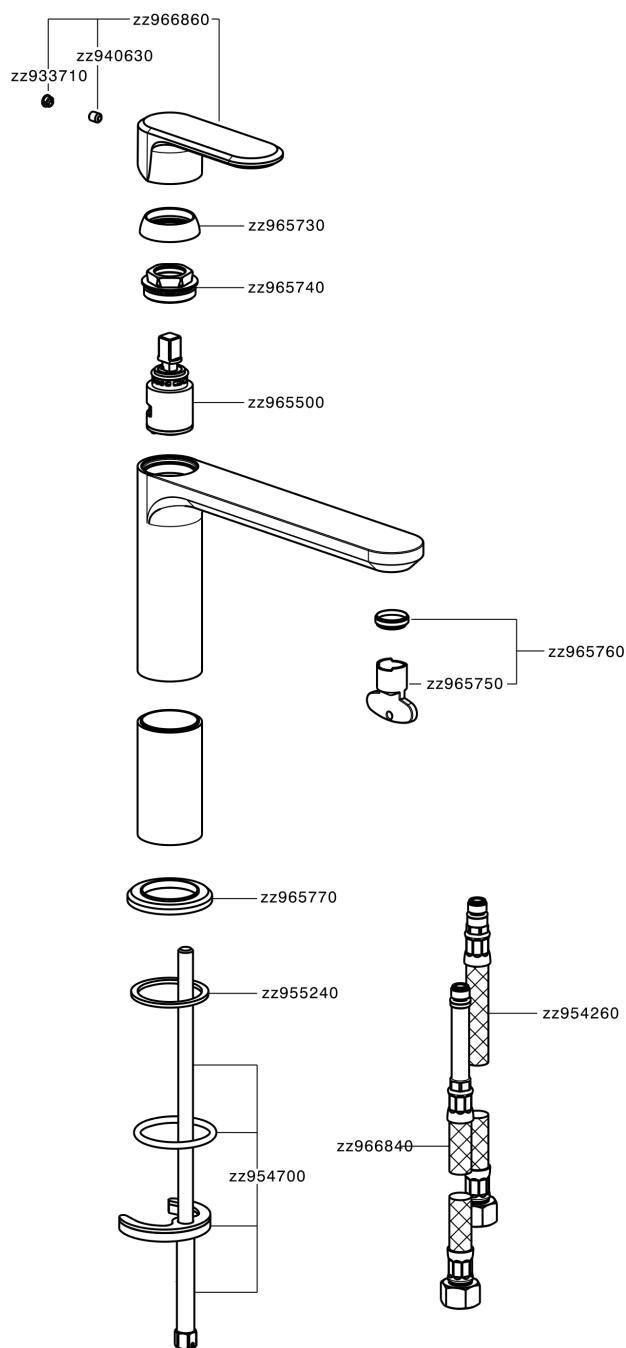

Miscelatore monocomando lavabo medio LEVITY_LY001500

MODELLO **LY001500**

Miscelatore monocomando lavabo medio, senza scarico automatico, flex inox G.3/8"

FINITURE DISPONIBILI

-  **21** 21 Cromo
-  **2B** 2B Nichel Lucido
-  **2F** 2F Nichel Spazzolato
-  **40** 40 Nero Opaco
-  **4Q** 4Q Bianco Opaco

CARATTERISTICHE

Ricambio Cartuccia **ZZ96550000**

Cartuccia Monocomando 25 mm

Miscelatore monocomando lavabo medio LEVITY_LY001500

LY001500

<https://huberitalia.com/miscelatore-monocomando-lavabo-medio-levity-ly001500>