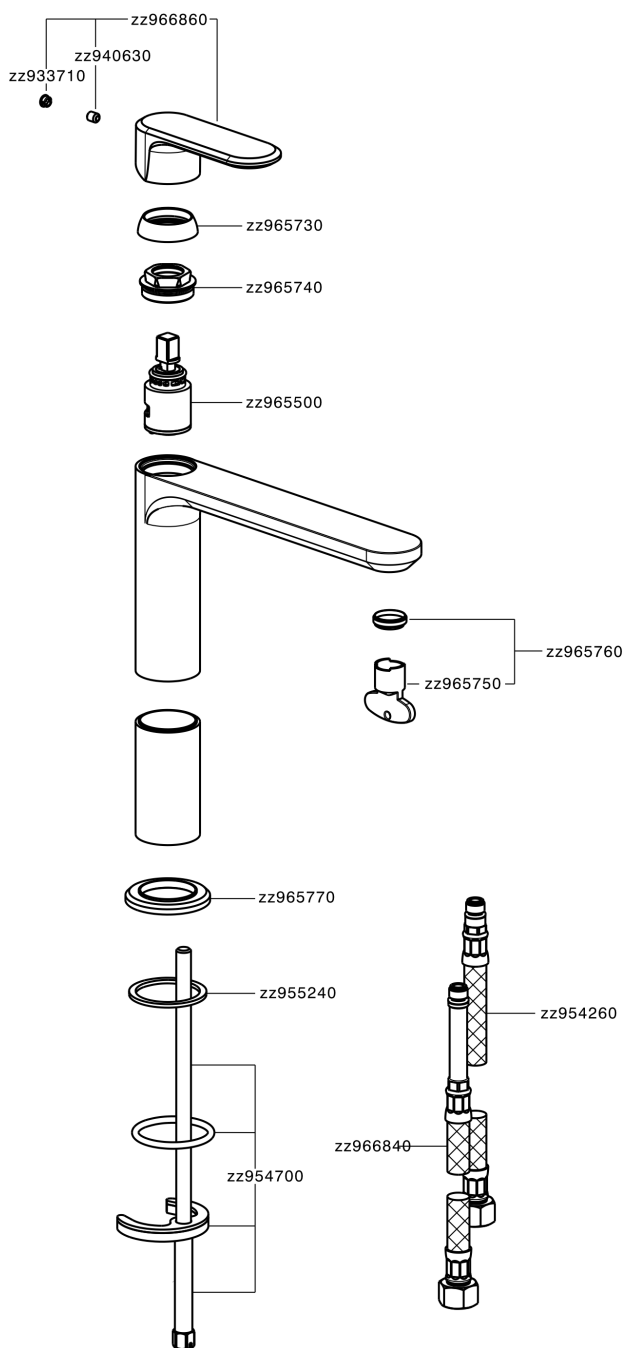

Miscelatore monocomando lavabo medio LEVITY_LY001500

LY001500

<https://huberitalia.com/miscelatore-monocomando-lavabo-medio-levity-ly001500>

2024-11-23