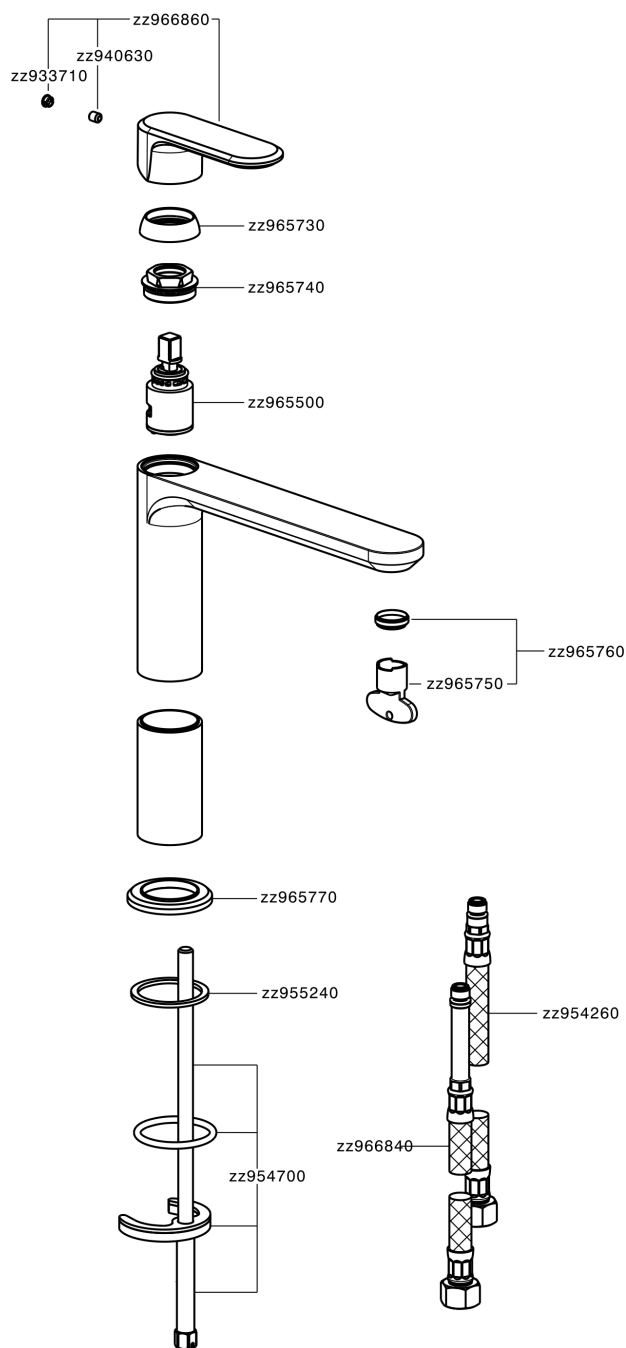

## Miscelatore monocomando lavabo medio LEVITY\_LY001500

LY001500

<https://huberitalia.com/miscelatore-monocomando-lavabo-medio-levity-ly001500>

2024-11-23