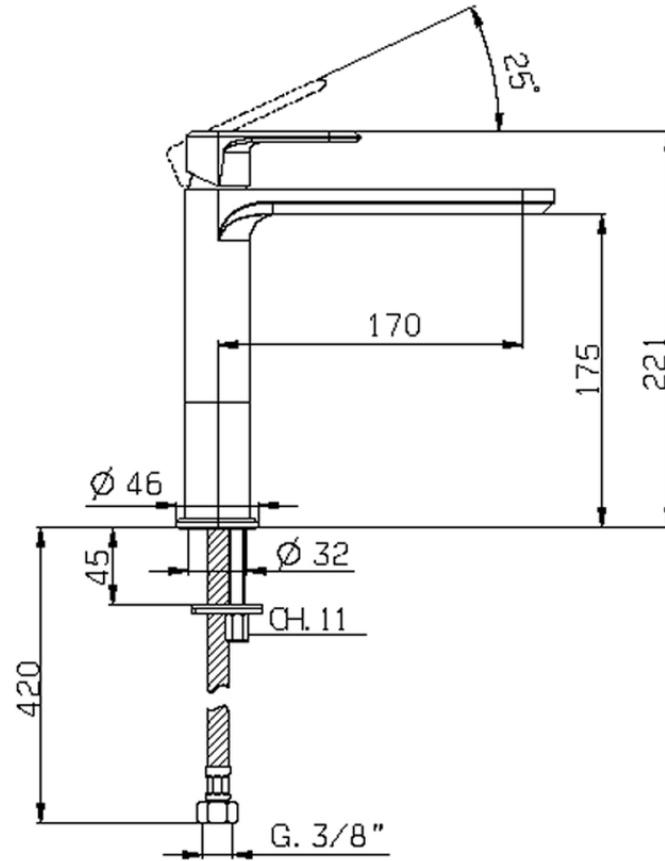

Miscelatore monocomando lavabo medio LEVITY_LY001500

LY001500

<https://huberitalia.com/miscelatore-monocomando-lavabo-medio-levity-ly001500>

2024-11-21