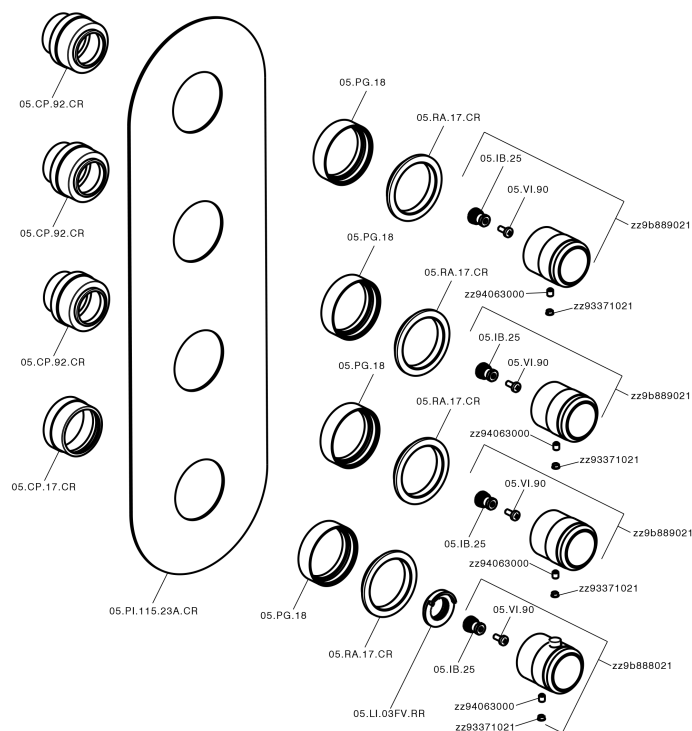

## Parte esterna termo doccia incasso 3 funzioni CHRONOS\_CR01V300

CR01V300

<https://www.huberitalia.com/parte-esterna-termo-doccia-incasso-3-funzioni-chronos-cr01v300>

## Parte incasso termostatico 3 funzioni INCASSO\_ZB01V300

ZB01V300

<https://www.huberitalia.com/parte-incasso-termostatico-3-funzioni-incasso-zb01v300>

2024-12-21