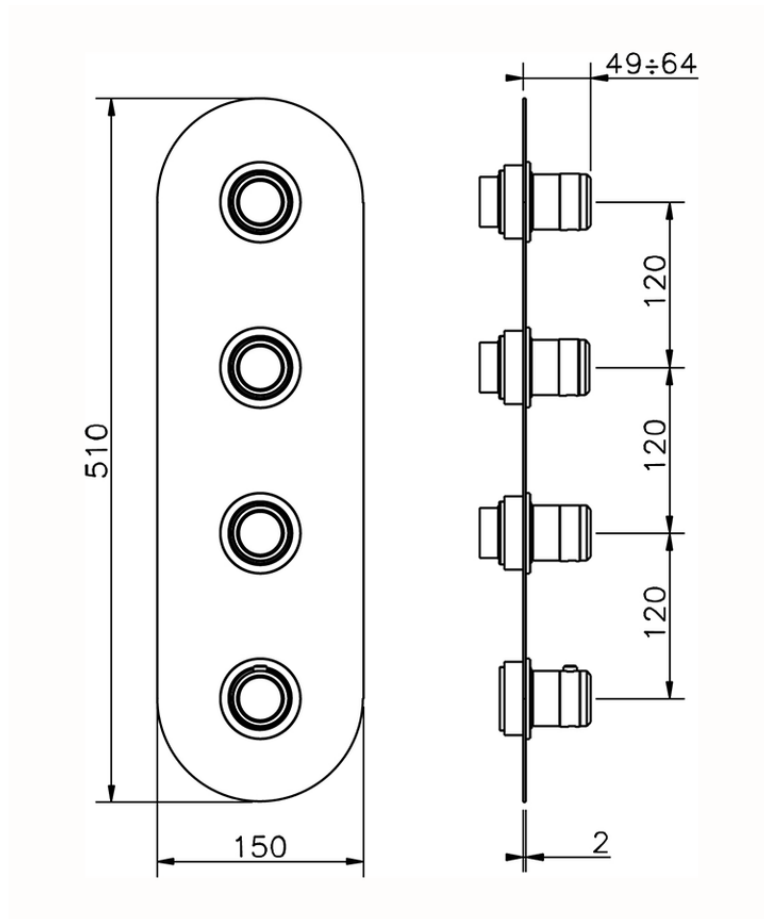

Parte esterna termo doccia incasso 3 funzioni CHRONOS_CR01V300

CR01V300

<https://www.huberitalia.com/parte-esterna-termo-doccia-incasso-3-funzioni-chronos-cr01v300>

ZB01V300

<https://www.huberitalia.com/parte-incasso-termostatico-3-funzioni-incasso-zb01v300>