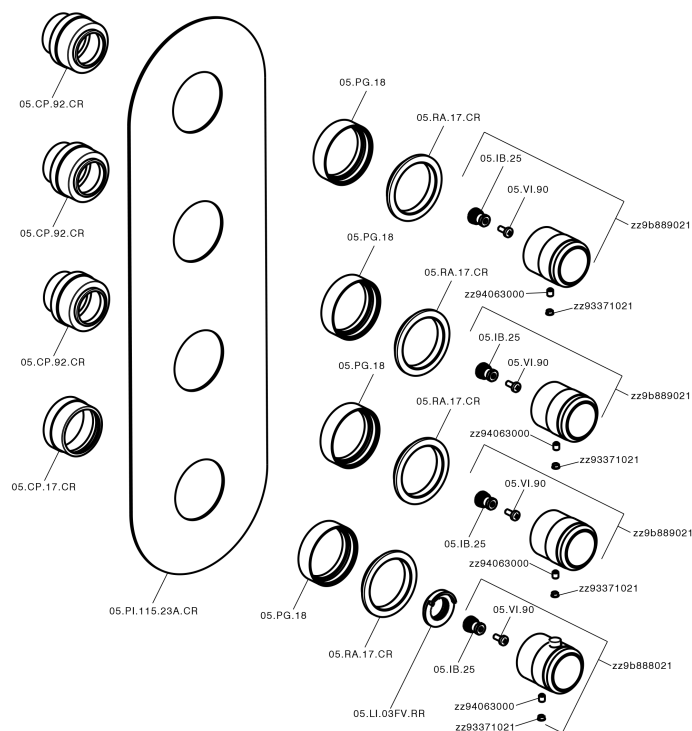

## Parte esterna termo doccia incasso 3 funzioni CHRONOS\_CR01V300

CR01V300

<https://www.huberitalia.com/parte-esterna-termo-doccia-incasso-3-funzioni-chronos-cr01v300>

## Parte incasso termostatico 3 funzioni INCASSO\_ZB01V300

ZB01V300

<https://www.huberitalia.com/parte-incasso-termostatico-3-funzioni-incasso-zb01v300>

2024-12-22