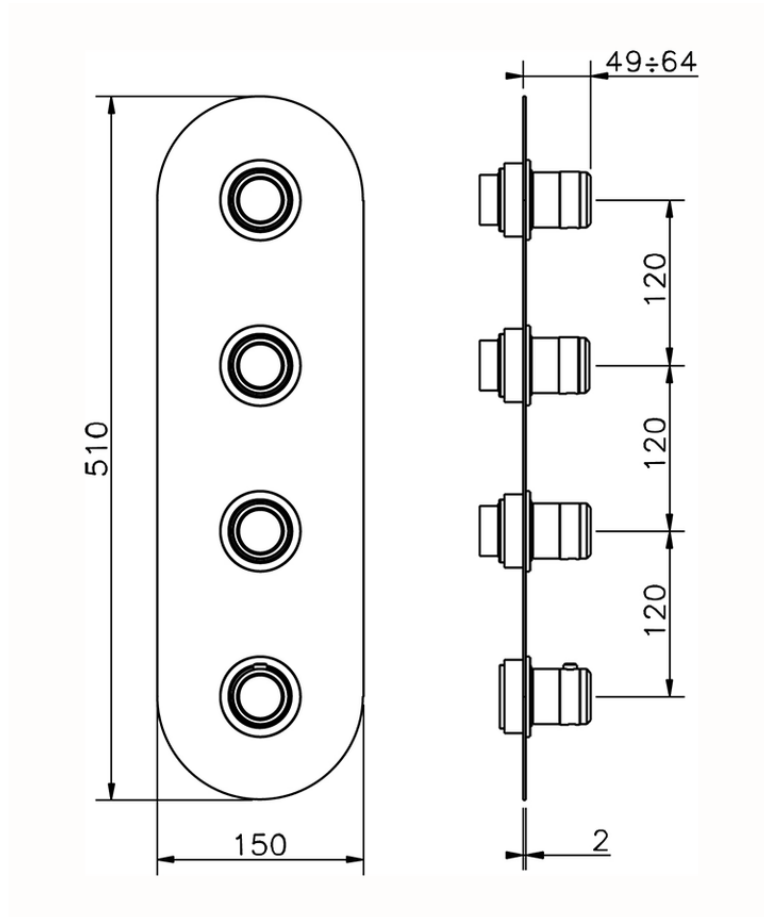

Parte esterna termo doccia incasso 3 funzioni CHRONOS_CR01V300

CR01V300

<https://www.huberitalia.com/parte-esterna-termo-doccia-incasso-3-funzioni-chronos-cr01v300>

ZB01V300

<https://www.huberitalia.com/parte-incasso-termostatico-3-funzioni-incasso-zb01v300>