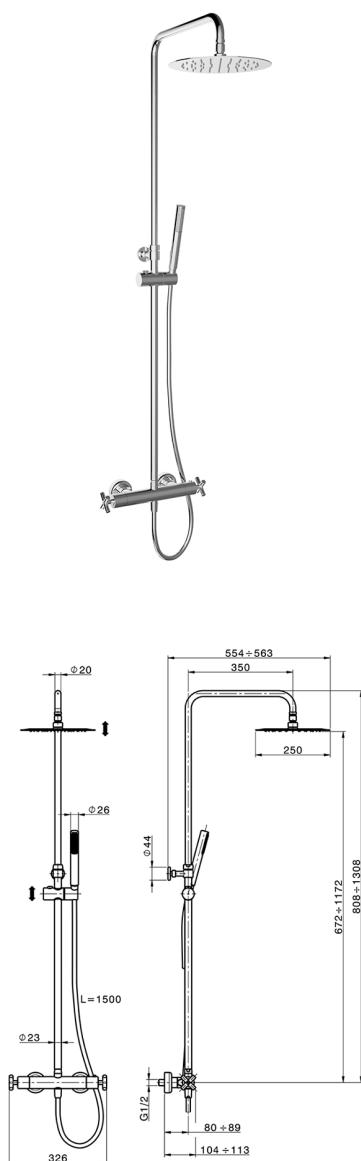

## Colonna doccia termostatica 2 funzioni COLUMNS\_SUC8201D

MODELLO **SUC8201D**

Colonna doccia termostatica 2 funzioni, devia stop 2 uscite, colonna telescopica, supporto doccetta scorrevole, doccetta monogetto minimalista in ABS D.26 mm, soffione tondo D.250 mm in INOX, flessibile liscio SUPREME 150 cm

FINITURE DISPONIBILI

**21** 21 Cromo

CARATTERISTICHE

Ricambio Cartuccia **24.04A.PP**

**Cartuccia Termostatica Plus P 8X20**

### DeviaStop

La tecnologia Devia Stop di Huber consente con un semplice movimento rotativo di gestire la portata dell'acqua e di scegliere la modalità d'erogazione (soffione, doccetta a mano).