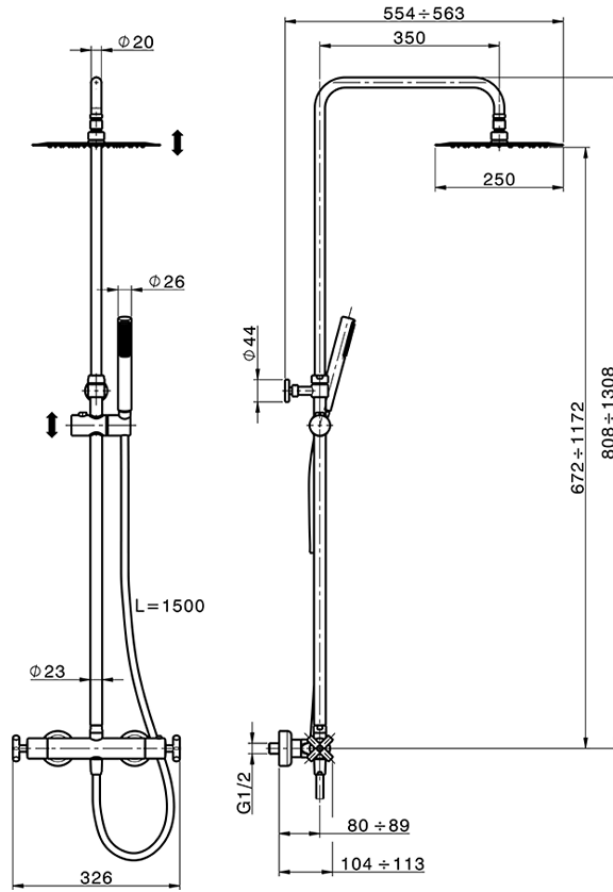

Colonna doccia termostatica 2 funzioni COLUMNS\_SUC8201D

SUC8201D

<https://www.huberitalia.com/colonna-doccia-termostatica-2-funzioni-columns-suc8201d>

2024-12-22