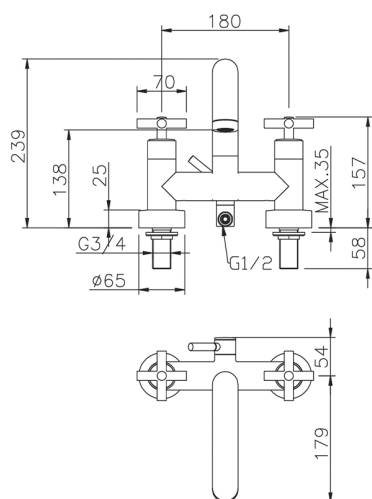

Miscelatore bordo vasca a ponte SUITE_263.ST01H.

MODELLO **263.ST01H.**

Miscelatore bordo vasca a ponte, senza completo doccia, attacco per flessibile 1/2" M

FINITURE DISPONIBILI

-  **CR** CR Cromo
-  **NO** NO Nero Opaco
-  **2W** 2W Oro Spazzolato
-  **NB** NB Nichel Spazzolato